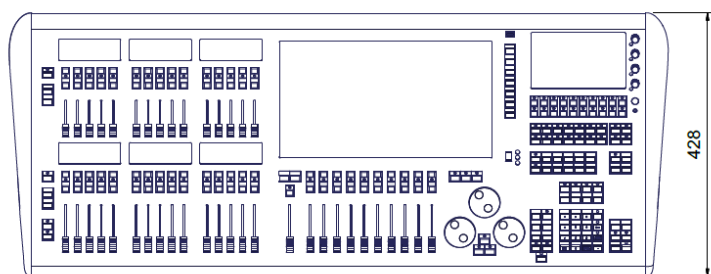

Volitelné příslušenství

- Flight Case
- Stmívatelná lampička (2x)
- Protiprachový kryt
- Titan Network Switch