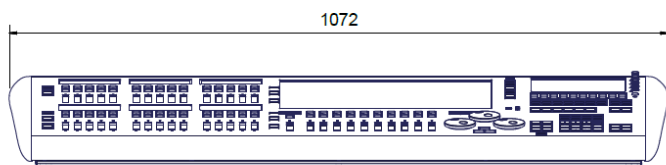

Volitelné příslušenství

- Flight Case
- Stmívatelná lampička (2x)
- Protiprachový kryt
- Titan Network Switch