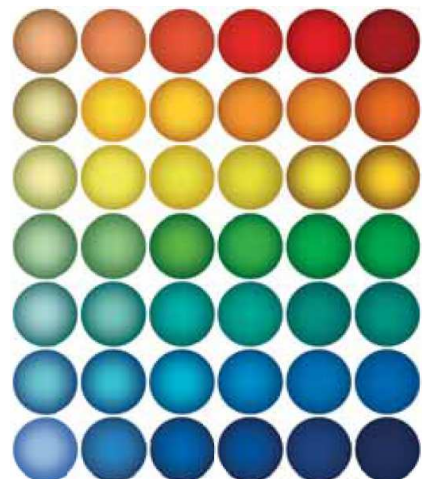

Technické specifikace

- 480W RGBW LED modul, životnost min. 20.000 hodin (záruka)
- RNS2 - Robe Navigation System s LCD touchscreen a battery backup, gravitační senzor pro automatickou pozici a operační paměť servisních záznamů RTC
- Motorický zoom 10° – 45°
- RGBW nebo CMY míchání barev + CTO filtr
- Virtuální barevné kolečko s 237-mi přeprogramovanými barvami (vč. bílých 2700K, 3200K, 4200K, 5600K a 8000K)
- Efekt halogenové lampy pro teploty 2700K a 3200K
- Tichý mód (divadelní režim)
- Oboustranně rotační animační alu kolečko
- 4 ořezové, samostatně ovladatelné clony (náklon 45°), rotace celého systému o 90°
- Rotační gobo kotouč se 7-mi výměnnými "SLOT&LOCK" goby
- Variabilní frost
- Extrémně rychlá motorizovaná iris, pulsní otevírání/zavírání
- 3-facetová 11° obousměrně rotační prisma s volitelnou rychlostí
- Motorizované ostření
- Stmívač/shutter, rychlý strobo efekt (max. 20 záblesků/sek.)
- Elektronické automatické napájení 100–240 V AC, 50–60 Hz
- Max. příkon 550 W (typický 160-215 W)
- Pan a Tilt pohyby v 16-ti/8-mi bit. rozlišení 540°/270°
- Protokoly USITT DMX-512, ArtNet, MA Net, MA Net2, RDM, sACN
- 47, 38, 36 ovládacích kanálů
- 3 DMX módy
- Bezdrátová CRMX™ technologie od Lumen Radio jako přísluší.
- 2 páry 1/4-turn locks + 2x Omega držák s 1/4-turn quick locks
- Zámek pro přepravu
- Hmotnost 22 kg

Animační kolečko