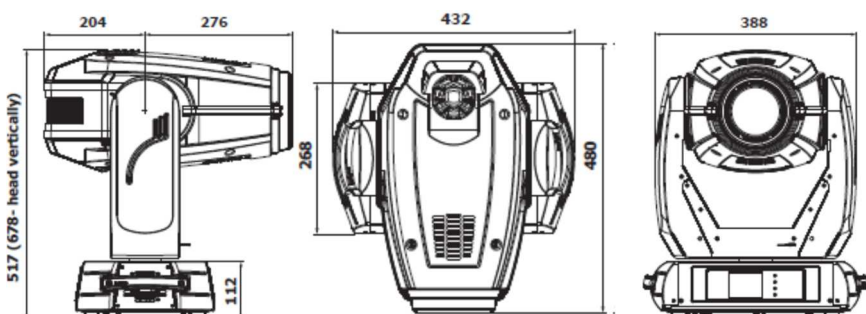

Technické specifikace

- 480W RGBW LED modul, životnost min. 20.000 hodin (záruka)
- RNS2 - Robe Navigation System s LCD touchscreen a battery backup, gravitační senzor pro automatickou pozici a operační paměť servisních záznamů RTC
- Motorický zoom 10° – 45°
- RGBW nebo CMY míchání barev + CTO filtr
- Virtuální barevné kolečko s 237-mi přeprogramovanými barvami (vč. bílých 2700K, 3200K, 4200K, 5600K a 8000K)
- Efekt halogenové lampy pro teploty 2700K a 3200K
- Tichý mód (divadelní režim)
- Oboustranně rotační animační alu kolečko
- 4 ořezové, samostatně ovladatelné clony (náklon 45°), rotace celého systému o 90°
- Rotační gobo kotouč se 7-mi výměnnými "SLOT&LOCK" goby
- Variabilní frost
- Extrémně rychlá motorizovaná iris, pulsní otevírání/zavírání
- 3-facetová 11° obousměrně rotační prisma s volitelnou rychlostí
- Motorizované ostření
- Stmívač/shutter, rychlý strobo efekt (max. 20 záblesků/sek.)
- Elektronické automatické napájení 100–240 V AC, 50–60 Hz
- Max. příkon 550 W (typický 160-215 W)
- Pan a Tilt pohyby v 16-ti/8-mi bit. rozlišení 540°/270°
- Protokoly USITT DMX-512, ArtNet, MA Net, MA Net2, RDM, sACN
- 47, 38, 36 ovládacích kanálů
- 3 DMX módy
- Bezdrátová CRMX™ technologie od Lumen Radio jako přísluší.
- 2 páry 1/4-turn locks + 2x Omega držák s 1/4-turn quick locks
- Zámek pro přepravu
- Hmotnost 22 kg

Animační kolečko