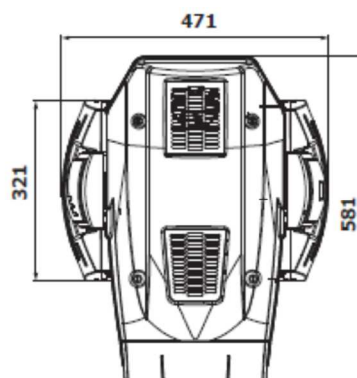

- Barevný duhový efekt s proměnlivou rychlostí
- Individuálně řízené čtyři korekční klapky, možnost rotace modulu $\pm 90^\circ$ (patent)
- Redukční filtr s plně kontrolovanou polohou, možnost rotace modulu $\pm 180^\circ$ (patent)
- Vyměnitelný frost (dva volitelné filtry v balení)
- EMS™ - elektronický systém stabilizace proti otřesům (jeviště, konstrukce, atd.)
- RNS2 - Robe Navigation System s LCD touchscreen a battery backup, gravitační senzor pro automatickou pozici a operační paměť servisních záznamů RTC
- Bezdrátová CRMX™ technologie od Lumen Radio (volitelně)
- 34, 29, 42, 33 ovládacích kanálů; 4 DMX módy
- 3 editovatelné programy, každý až 100 kroků
- Autonomní funkce
- Pan a Tilt pohyby v 16-bit rozlišení
- Protokoly USITT DMX-512, ArtNet, MA Net, MA Net2, RDM, sACN
- RDM, Art-Net, MA Net, MA Net 2, sACN přes ethernetový port
- Napájení 100-240 V, 50/60 Hz, auto-detekce
- Data in / out - uzamykatelné 3-pin a 5-pin XLR
- 2 páry 1/4-turn locks + 2x Omega držák s 1/4-turn quick locks + zámek pro přepravu

Hmotnost 36 kg