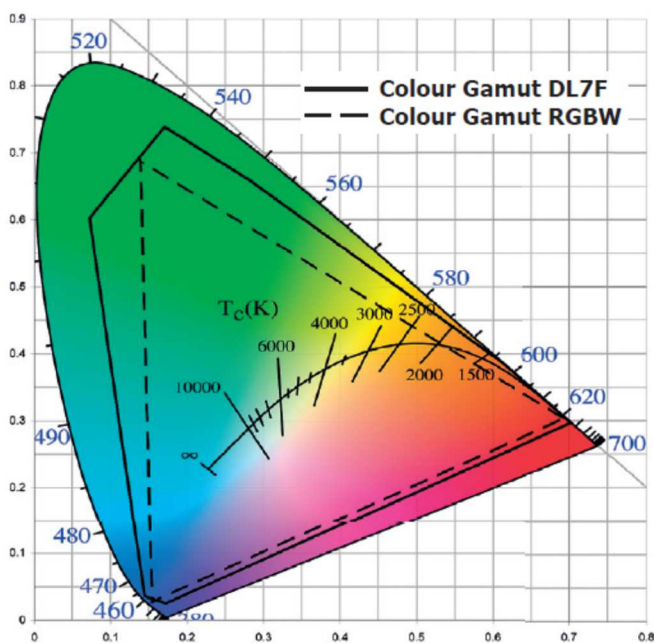

Robe – DL7F Wash™

DL7F Wash je druhé světlo unikátní DL7 série, postavené na sedmi-barevném ROBE LED modulu. Algoritmus míchání barev umožňuje míchat mnohem jemnější pastelové barvy z LED světelného zdroje a bezkonkurenční hodnoty CRI. Splňuje tak nejvyšší standardy aplikací v divadelním a televizním segmentu. Zařízení mimo jiné umožňuje volit prioritní vlastnost světelného výstupu tak, že preferencí je maximální světelný výstup (CRI je větší než 90) nebo je vyžadována co nejvyšší kvalita podání barev (CRI není podstatný). Je zde i možnost lineárního nastavení hodnoty chromatické teploty CTC v rozsahu 2700 K až 8000 K.

DL7F Wash je standardně osazen výstupní Fresnelovou optikou o průměru 200 mm. Tato přední čočka je odnímatelná a lze ji velmi snadno nahradit volitelnou PC optickou čočkou. Další možností rozšíření optiky svítidla je volitelný divadelní XF modul s inovativní technologií, jež umožňuje pozvolně upravovat světelný výstup vsouváním redukčního frostu, čímž moduluje světelný výstup (světelný gradient). Tento modul nabízí rotaci v rozsahu $\pm 180^\circ$ pro dosažení perfektního světelného pokrytí při šikmé projekci. Součástí modulu jsou integrované motorizované korekční klapky pro měkkou korekci světelného paprsku. Klapky se sestávají ze čtyř, pohybově na sobě nezávislých nožů, přičemž celý jejich modul může rotovat o 180° ($\pm 90^\circ$).