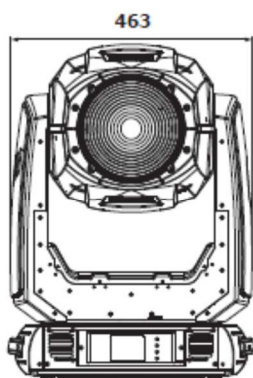

- Barevný duhový efekt s proměnlivou rychlostí
- Individuálně řízené čtyři korekční klapky, možnost rotace modulu $\pm 90^\circ$ (patent)
- Redukční filtr s plně kontrolovanou polohou, možnost rotace modulu $\pm 180^\circ$ (patent)
- Vyměnitelný frost (dva volitelné filtry v balení)
- EMS™ - elektronický systém stabilizace proti otřesům (jeviště, konstrukce, atd.)
- RNS2 - Robe Navigation System s LCD touchscreen a battery backup, gravitační senzor pro automatickou pozici a operační paměť servisních záznamů RTC
- Bezdrátová CRMX™ technologie od Lumen Radio (volitelně)
- 34, 29, 42, 33 ovládacích kanálů; 4 DMX módy
- 3 editovatelné programy, každý až 100 kroků
- Autonomní funkce
- Pan a Tilt pohyby v 16-bit rozlišení
- Protokoly USITT DMX-512, ArtNet, MA Net, MA Net2, RDM, sACN
- RDM, Art-Net, MA Net, MA Net 2, sACN přes ethernetový port
- Napájení 100-240 V, 50/60 Hz, auto-detekce
- Data in / out - uzamykatelné 3-pin a 5-pin XLR
- 2 páry 1/4-turn locks + 2x Omega držák s 1/4-turn quick locks + zámek pro přepravu

Hmotnost 36 kg