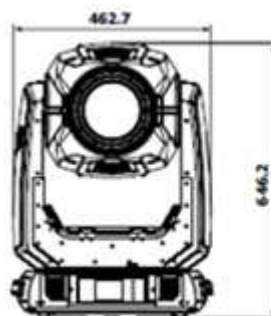

Hmotnost 36 kg