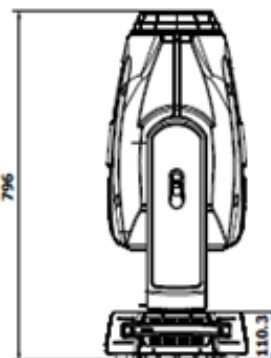

Hmotnost 36 kg