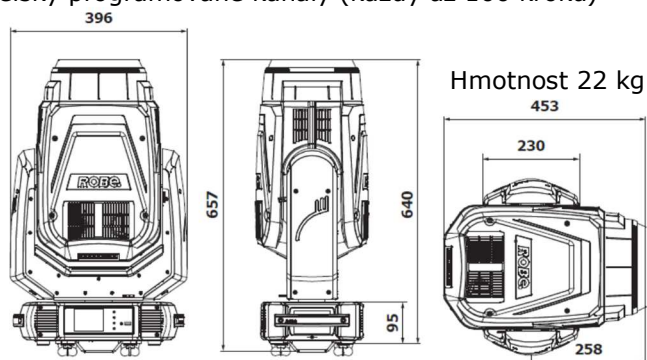

Beam mode

- Světelný zdroj Osram Sirius HRI 470W RO (krátký oblouk, reflektor), životnost: 1.500 hod. (2.000 hod. v Eco módu), CRI 80/90, bar. teplota 6.200 K (lampa 7.500 K)
- Ovládání automatické a dálkové on/off
- Elektronický předřadník
- Patentovaná optika Robe 14:1, čočka o průměru 150 mm
- Světelný výstup: Beam mód 1,8°: 2.215.000 lx / 5 m
  Beam mód 1,8°: 138.440 lx / 20 m
  Spot mód 3°: 715.300 lx / 5 m
  Spot mód 3°: 44.710 lx / 20 m
- Rozsah zoomu: Beam: 1,8°-21°
  Spot: 3°-42°
- Celkový světelný výstup 20.375 lm
- Míchání barev systémem CMY
- Kotouč se 13-ti skleněnými barevnými filtry + bílá
- Statický gobo kotouč se 14-ti goby
- Rotační gobo kotouč s 9-ti výměnnými "SLOT&LOCK" goby
- Animační disk – obousměrně rotační
- Dvě kola s 6-ti prismami pro efekty (patent)
- Variabilní frost 1° (light) a 5° (medium)
- Stmívač/shutter
- Před-programované náhodné strobo a pulsní efekty
- Motorizované ostření a zoom
- Vzdálené ovládání Hot-spot, nastavitelné od 5:1 do 2:1 ve spot módu a od 7:1 do 2,7:1 v beam módu (patent)
- RNS2 - Robe Navigation System s LCD touchscreen a battery backup, gravitační senzor pro automatickou pozici a operační paměť servisních záznamů RTC, 3 uživatelsky programované kanály (každý až 100 kroků)
- Elektronická stabilizace pohybů EMS™
- Pan a Tilt - 450°/270°
- Pohyby, barvy, rotační goba, zoom, animační kolečko, ostření a stmívání v 16-ti/8-mi bitovém rozlišení
- Kom. protokoly USITT DMX512, ArtNet, MA Net, MA Net2, RDM
- 39, 34 ovládacích kanálů, 2 DMX módy
- Bezdrátová CRMX™ technologie od Lumen Radio jako volitelné příslušenství
- Data via XLR 3 a XLR 5, Ethernet port RJ45, nap. konektor Neutrik powerCON TRUE1
- Napájení 100–240V AC, 50/60Hz, příkon 670 W
- 2 páry 1/4-turn locks, 2x Omega držák s ¼-turn quick locks