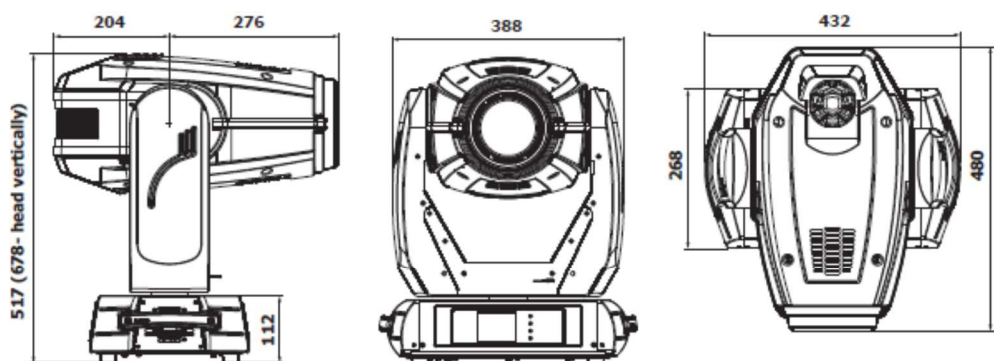

Technické specifikace

- RGBW LED modul
- RNS2 - Robe Navigation System s LCD touchscreen a battery backup, gravitační senzor pro automatickou pozici a operační paměť servisních záznamů RTC
- Motorický zoom 10° - 45°
- RGBW nebo CMY míchání barev + CTO filtr
- Virtuální barevné kolečko s 237-mi přeprogramovanými barvami (vč. bílých 2700K, 3200K, 4200K, 5600K a 8000K)
- Oboustranně rotační animační alu kolečko
- 4 ořezové, samostatně ovladatelné clony (náklon 45°)
- Rotační gobo kotouč se 7-mi výměnnými "SLOT&LOCK" goby
- Variabilní frost
- Extrémně rychlá motorizovaná iris, pulsní otevírání/zavírání
- 3-facetová 11° obousměrně rotační prisma s volitelnou rychlostí
- Motorizované ostření
- Stmívač/shutter, rychlý strobo efekt (max. 20 záblesků/sek.)
- Elektronické automatické napájení 100-240 V AC, 50-60 Hz
- Max. příkon 550W (typický 160-215W)
- Pan a Tilt pohyby v 16-ti/8-mi bit. rozlišení 540°/270°
- Protokoly USITT DMX-512, ArtNet, MA Net, MA Net2, RDM
- 34, 29, 26 ovládacích kanálů
- Bezdrátová CRMX™ technologie od Lumen Radio jako přísluší.
- 2 páry 1/4-turn locks + 2x Omega držák s 1/4-turn quick locks
- Záruka 3 roky nebo 20.000 hodin na zdroj světla
- Zámek pro přepravu

Animační kolečko