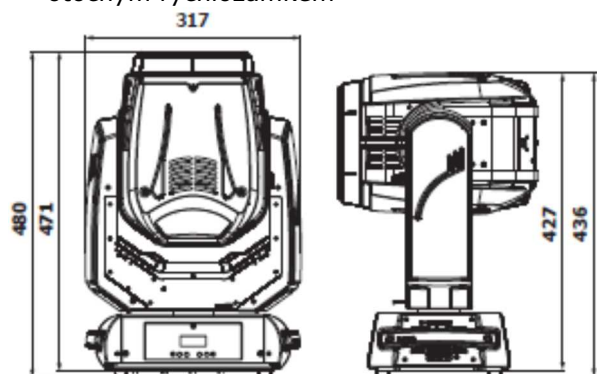

Hmotnost 11,8 kg

Colour wheel

Static gobo wheel