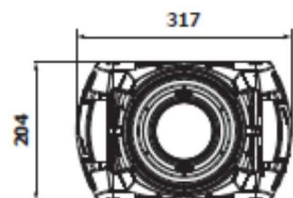

Hmotnost 11,8 kg

Colour wheel

Static gobo wheel