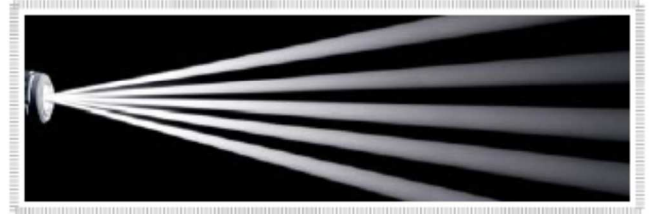

6-Facet Linear Prism (max. zoom)