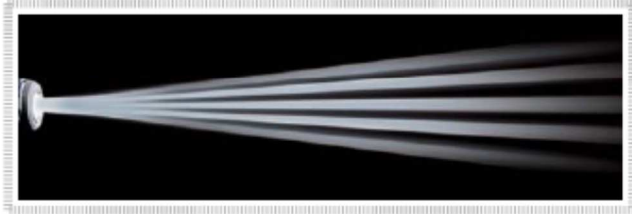

6-Facet Linear Prism (min. zoom)