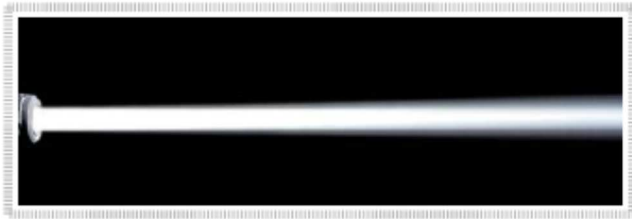

0° Parallel Beam