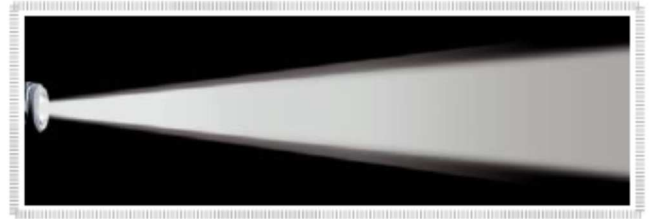

20° Solid Beam