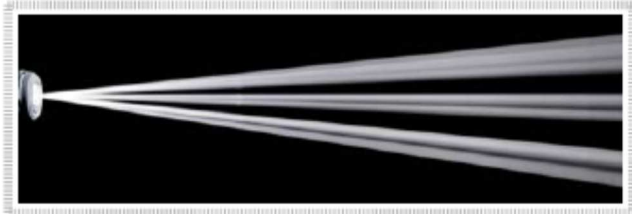

8-Facet Circular Prism (min. zoom)