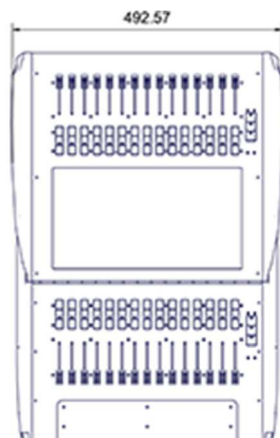

## Avolites – Sapphire Touch Wing

Sapphire Touch Wing (křídlo) je určeno pro konzole Sapphire Touch, které dokáže rozšířit o 30 motorizovaných faderů. Obsahuje vlastní zobrazovací 15,6" dotykový monitor. Ke konzoli lze připojit dvě rozšiřující křídla.

### Specifikace

- 30x motorizovaný fader
- 15,6" dotyková obrazovka
- Nezávislé stránkování pro každých 15 faderů
- Připojení přes USB a Dual Link DVI
- Vstup pro lampičku

Ukázka použití (Sapphire Touch + Sapphire Touch Wing)