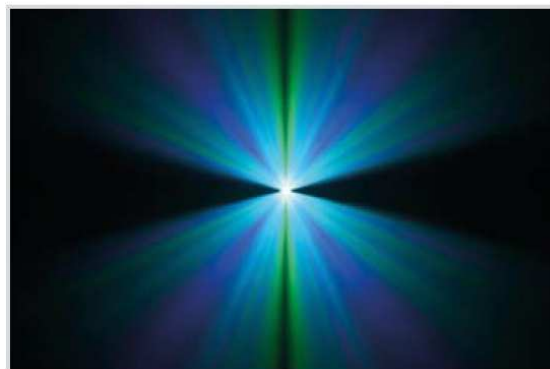

- EMS™ - Electronic Motion Stabilizer – systém pro Pan a Tilt eliminující otřesy paprsků vyvolanými vibracemi konstrukce či pódiá
- Elektronický auto-rozsah napájení 100 - 240 V AC, 50-60 Hz
- Spotřeba energie max. 1000 W
- Napájecí konektor Neutric PowerCon TRUE 1
- DMX a RDM dat in / out uzamykátelné 3-pin a 5-pin XLR
- Ethernetový port RJ45 in / out + vestavěný ethernetový přepínač 10/100 Mbps (in / out)
- Rozměry (V x Š x H): 477 x 390 x 286mm, hmotnost 13,3kg
- Upevnění: 2 páry otočných zamykacích bodů, 2x Omega držák s rychlozámky
- Zámek pro dopravu (Tilt)
- Hmotnost 21,2 kg

Flower Effect