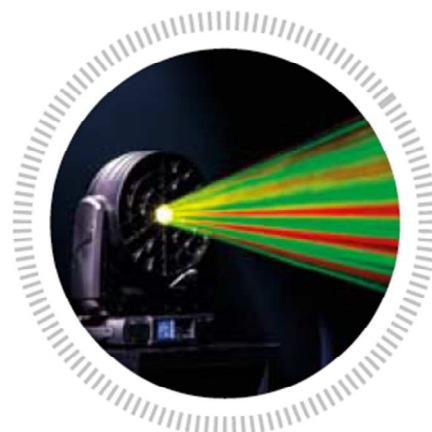

Příslušenství

- 2° difuzní filtr
- Beam shaper kit
- Eggcrate – průhledná mřížka
- Klemy, háky, bezpečnostní lanka
- Transportní obaly (single case, dual case)
- Pěnová vložka do case