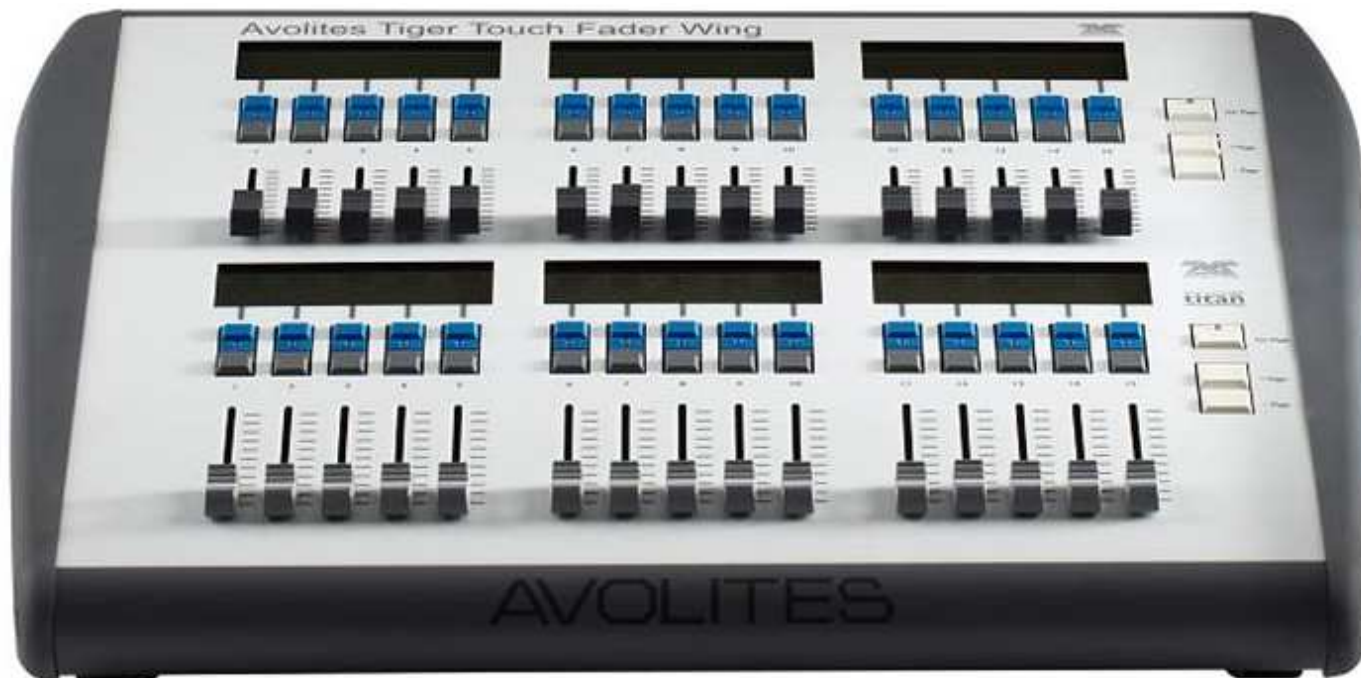

Avolites – Tiger Touch Fader Wing

Tiger Touch Fader Wing je rozšiřující křídlo, které nabízí dalších 30 playback faderů pro okamžitý přístup, programovatelná makro tlačítka a lokální, nezávislé stránkování (15 faderů v řadě). Je navržen pro intuitivní ovládání scénického osvětlení na nejvyšší úrovni. Každý fader lze elektronicky popsat na podsvíceném LCD displeji.

Specifikace

- 30x playback fader
- Elektronické popisování každého faderu na LCD displeji
- 16 DMX universes z konzole – 8912 kanálů
- Nezávislé stránkování faderů
- 60x uživatelsky nastavitelné flash + solo tlačítka
- 2x programovatelné makro tlačítka
- Určen pro rozšíření pultů Tiger Touch II a Arena
- Kompatibilní s Expert Pro a Sapphire Touch

Volitelné příslušenství

- Titan Mobile Wing
- Titan Net Processor
- Flight case
- Lampička
- Protiprachový kryt