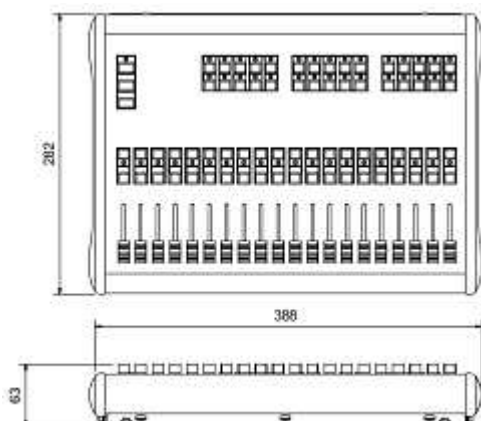

## Avolites – Titan Mobile Wing

Titan Mobile Wing (křídlo) poskytuje díky 20-ti programovatelným faderům přímý a rychlý přístup k potřebným položkám, jako jsou osvětlení sálu, blindery, sledovací reflektory, kouřstroje, atd. Dále nabízí 30 programovatelných execute tlačítek pro výběr či kontrolu cues, palet, uživatelských maker apod.

### Specifikace

- 20x přesný playback fader
- 30x programovatelné tlačítko
- Lokální kontrola stránkování
- USB napájení – není potřeba připojení k síti
- Robustní konstrukce stvořená pro náročné pracovní prostředí
- Vyhrazená pracovní plocha v softwaru Titan
- Hmotnost pouze 6,7kg