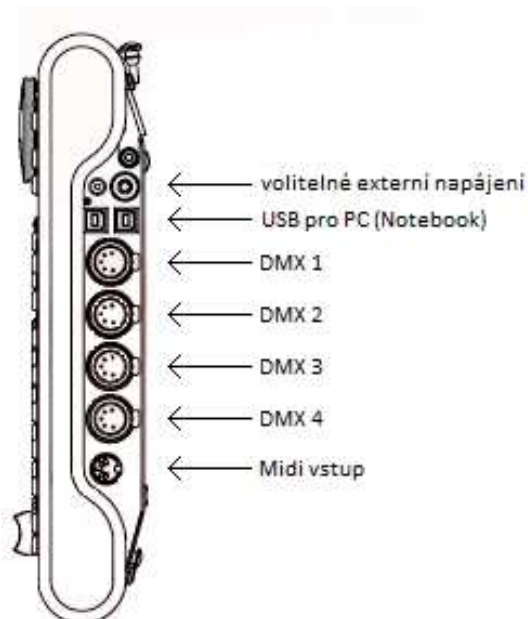

Avolites – Titan Mobile

Avolites Titan Mobile spojuje využitelnost a sílu softwaru Titan s kompaktním a lehkým hardwarovým zařízením, které po připojení k notebooku vytvoří plně vybavený systém ovládání světelného parku. Díky své velikosti se snadno vejde do příručního zavazadla, a přesto dokáže komplexně a pohodlně obsloužit i velkou světelnou show, například i díky možnosti přenosu show z jiných Titan konzolí.

Specifikace

- 10x programovatelný playback fader
- 20x přímý přístup k workspace, macro a executors
- 4x fyzický DMX výstup, až 16 pomocí ArtNet nebo sACN (8192 kanálů)
- Podpora Titan Net Processors pro DMX rozšíření až na 64 DMX universes
- Variabilní využití – all-in-one počítač s dotykovou obrazovkou, notebook, montáž do racku
- Tři optické enkodéry s dokonalou přesností
- Podpora MIDI pro MIDI TimeCode
- Rozšíření pomocí Titan Wing, DMX In nebo MIDI s kapacitou 2 dotykových obrazovek
- USB napájení – není potřeba připojení k síti
- Rychlé programování a snadné použití
- Hmotnost pouze 4,75kg