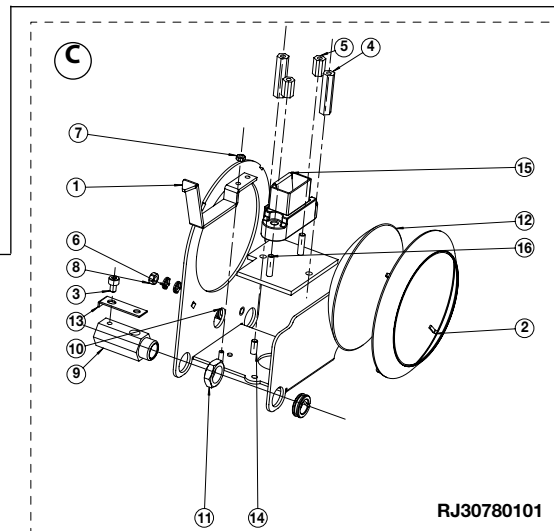

NOMENCLATURE PIÈCES DÉTACHÉES /
SPARE PARTS LIST.

"LUTIN"

A DATER DU :
VALID SINCE :

29/05/12

REP	CODE	DESCRIPTION
B	300P080006	Ensemble porte-miroir / Lamp tray (1000W, GX9.5 - 220/240Volts).
1	DJ40496900	Rondelle emboutie pour miroir / Reflector ring.
2	VI04010008	Vis / Screw (CHC M4 x 6).
3	VI04020001	Ecrou / Nut (H M4).
4	VI03020009	Ecrou / Nut (H M3).
5	VI04030010	Rondelle contact à picot / Contact washer (Ø4).
6	DU40754800	Palier fendu pour porte lentille / Lens holder bearing.
7		Lampe / Lamp 1000W GX 9.5
8	MI00000002	Réflecteur sphérique / Reflector (R60 Ø90).
9	DT40496800	Ressort maintien bille / Ball bearing spring.
10	DJ40779100	Index / Pointer.
11	DU40496701	Guide porte miroir / Reflector holder guide.
12	DU40496702	Ecrou guide porte miroir / Reflector nut.
13	DJ20778550	Porte miroir serti / Reflector holder.
14	DU30222013	Colonnnette / Spacer (FF M4, L = 30).
15	SOGX950005	Douille / Socket (GX9.5, 220/240V).

C	300P080016	Ensemble porte-miroir / Lamp tray (750W, G9.5- 115/120Volts).
1	DJ40779100	Index / Pointer.
2	DJ40496900	Rondelle emboutie pour miroir / Reflector ring.
3	VI04010008	Vis / Screw (CHC M4 x 6).
4	DU30222013	Colonnnette / Spacer (FF M4, L=30).
5	DU30222010	Colonnnette / Spacer (FF M4, L = 12).
6	VI04030010	Rondelle contact à picot / Contact washer (Ø4).
7	VI03020009	Ecrou / Nut (H M3).
8	VI04020001	Ecrou / Nut (H M4).
9	DU40496701	Guide porte miroir / Reflector holder guide.
10	DU40754800	Palier fendu pour porte lentille / Lens holder bearing.
11	DU40496702	Ecrou guide porte miroir / Reflector nut.
12	MI00000002	Réflecteur sphérique / Reflector (R60 Ø90).
13	DT40496800	Ressort maintien bille / Ball bearing spring.
14	DJ20778550	Porte miroir serti / Reflector holder.
15	SOG9500001	Douille / Socket (G9.5, 110V).
16	DJ40840950	Plaque pour douille / Socket plate (115/120V).