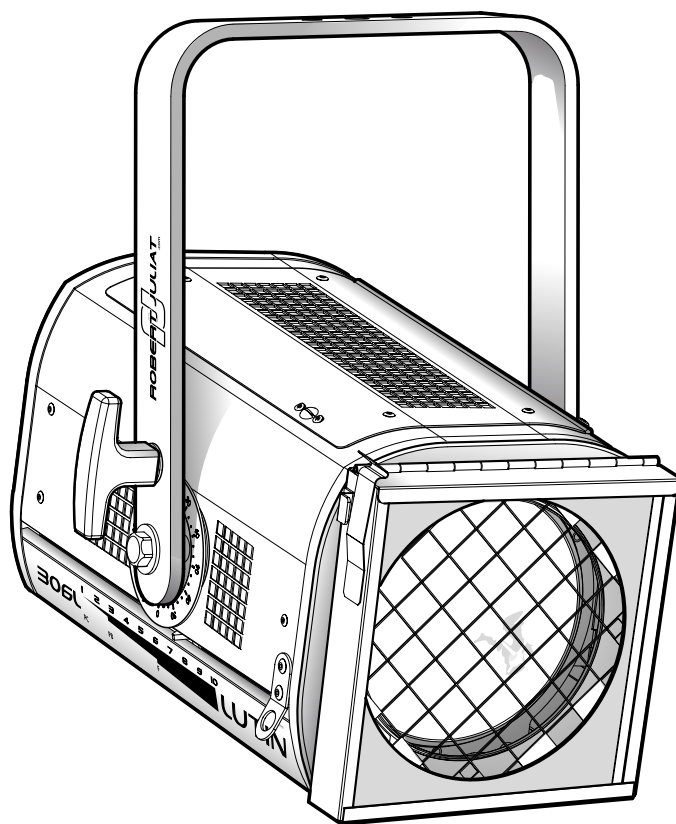

LUTIN

SPARE PARTS LIST

NOMENCLATURE PIÈCES DÉTACHÉES

750W G9.5 & 1000W GX9.5

VALIDATION : 29/05/12

DN30782500-A

ROBERT JULIAT

PROJECTEURS DE THÉÂTRE 750W & 1000W 750W & 1000W THEATRE SPOTLIGHTS

NOMENCLATURE PIÈCES DÉTACHÉES /
SPARE PARTS LIST.

"LUTIN"

A DATER DU :
VALID SINCE :

29/05/12

REP	CODE	DESCRIPTION
A		Ensemble lanterne / Complete lantern.
1	VI04020001	Ecrou / Nut (H M4).
2	VI04010006	Vis / Screw (M4 x 6).
3	DU30222140	Colonnnette / Spacer (MF, M4, L=10).
4	VI04030010	Rondelle contact à picot / Contact washer (Ø4).
5	ME08010130	Cosse ronde / Round terminal (Ø4 x 2.5).
6	DJ40174002	Fourche / Yoke.
7	VI10030003	Rondelle plate / Washer (Ø10).
8	VI08030005	Rondelle plate / Washer (Ø8).
9	VI08010018	Vis tête bombée collet carré / Rounded head screw (M8 x 25).
10	DU30221920	Entretoise lisse / Spacer (Ø10 x Ø15).
11	ME10010201	Manchon silicone / Silicone protection (10 x 13 L=60).
12	PO00000019	Poignée T / T handle.
13	VI02440006	Rivet (TP Ø2.4 x 4).
14	VI04010008	Vis / Screw (CHC M4 x 6).
15	BO10000008	Bouton moleté / Focusing knob.
16	FPAPF00016	Porte-filtre métal 180 x 180 mm àagrafer / 180 x 180 mm Staple-secured metal filter holder.
17	CF00200001	Bille / Guiding ball (Ø7).
18	300P080001	Corps complet / Lamp house.
19	600P040001	Cassette avant double glissières / Front cassette, double slot.
20	DU30778200	Capot de poignée / Handle cover.
21	DU30778100	Corps de poignée / Handle.
22	DT40778600	Guidage câble / Wire guide.
23	DJ40779700	Tige de guidage / Guiding rod.
24	ME06200603	Domino porcelaine / Ceramic terminal.
25	ME16U00301	Cordon H07 RNF 3m 3G1.5 fiche / H07 RHF 3m cable with 3G1.5 plug.
26	DJ30779600	Vis de réglage / Focusing screw.
27	DU40032605	Canon de fourche / Yoke spacer.
28	300P080009	Assemblage porte lentille PC / PC lens set.
29	FPAGR00003	Grille porte châssis / Safety grid.
30	300P080006	Chariot / Lamp tray.
31	DE30776701	Étiquette repère d'angle / Focus sticker.
32	DE30776702	Étiquette précaution de lampe / User's lamp instructions.
33		Plaque de contrôle / Identification plate.
34	VI08010032	Vis / Screw (M8 x 30).
35	DE40506300	Étiquette fourche / Yoke sticker.
36	VI10010018	Vis / Screw (M10 x 35).
37	DU40802200	Colonnnette femelle femelle fendue / Female spacer.