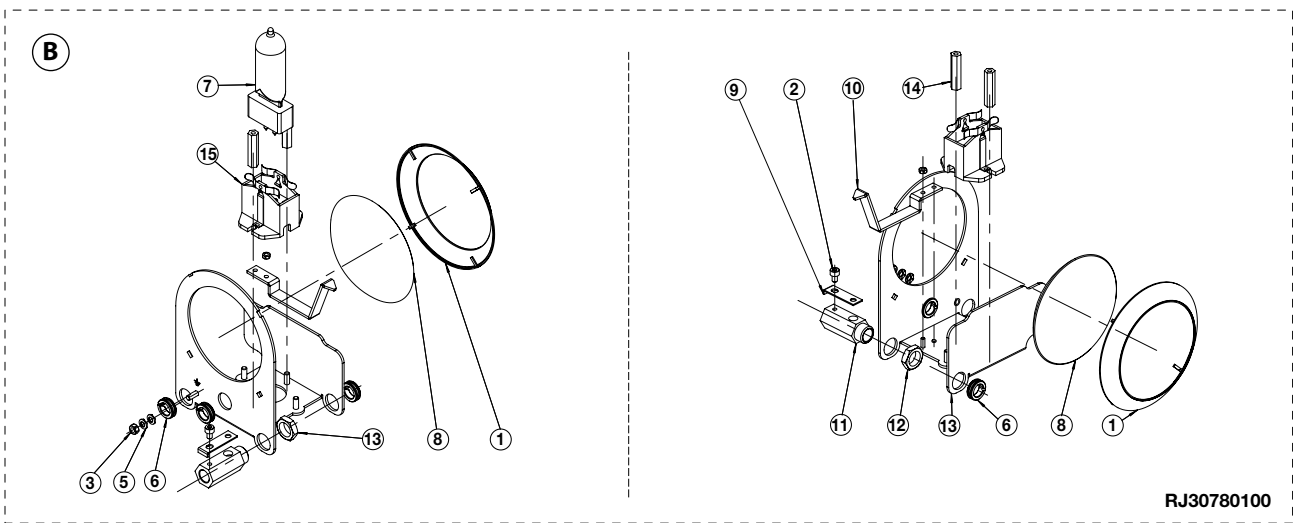

NOMENCLATURE PIÈCES DÉTACHÉES /
SPARE PARTS LIST.

"LUTIN"

A DATER DU :
VALID SINCE :

29/05/12

REP	CODE	DESCRIPTION
B	300P080006	Ensemble porte-miroir / Lamp tray (1000W, GX9.5 - 220/240Volts).
1	DJ40496900	Rondelle emboutie pour miroir / Reflector ring.
2	VI04010008	Vis / Screw (CHC M4 x 6).
3	VI04020001	Ecrou / Nut (H M4).
4	VI03020009	Ecrou / Nut (H M3).
5	VI04030010	Rondelle contact à picot / Contact washer (Ø4).
6	DU40754800	Palier fendu pour porte lentille / Lens holder bearing.
7		Lampe / Lamp 1000W GX 9.5
8	MI00000002	Réflecteur sphérique / Reflector (R60 Ø90).
9	DT40496800	Ressort maintien bille / Ball bearing spring.
10	DJ40779100	Index / Pointer.
11	DU40496701	Guide porte miroir / Reflector holder guide.
12	DU40496702	Ecrou guide porte miroir / Reflector nut.
13	DJ20778550	Porte miroir serti / Reflector holder.
14	DU30222013	Colonnnette / Spacer (FF M4, L = 30).
15	SOGX950005	Douille / Socket (GX9.5, 220/240V).