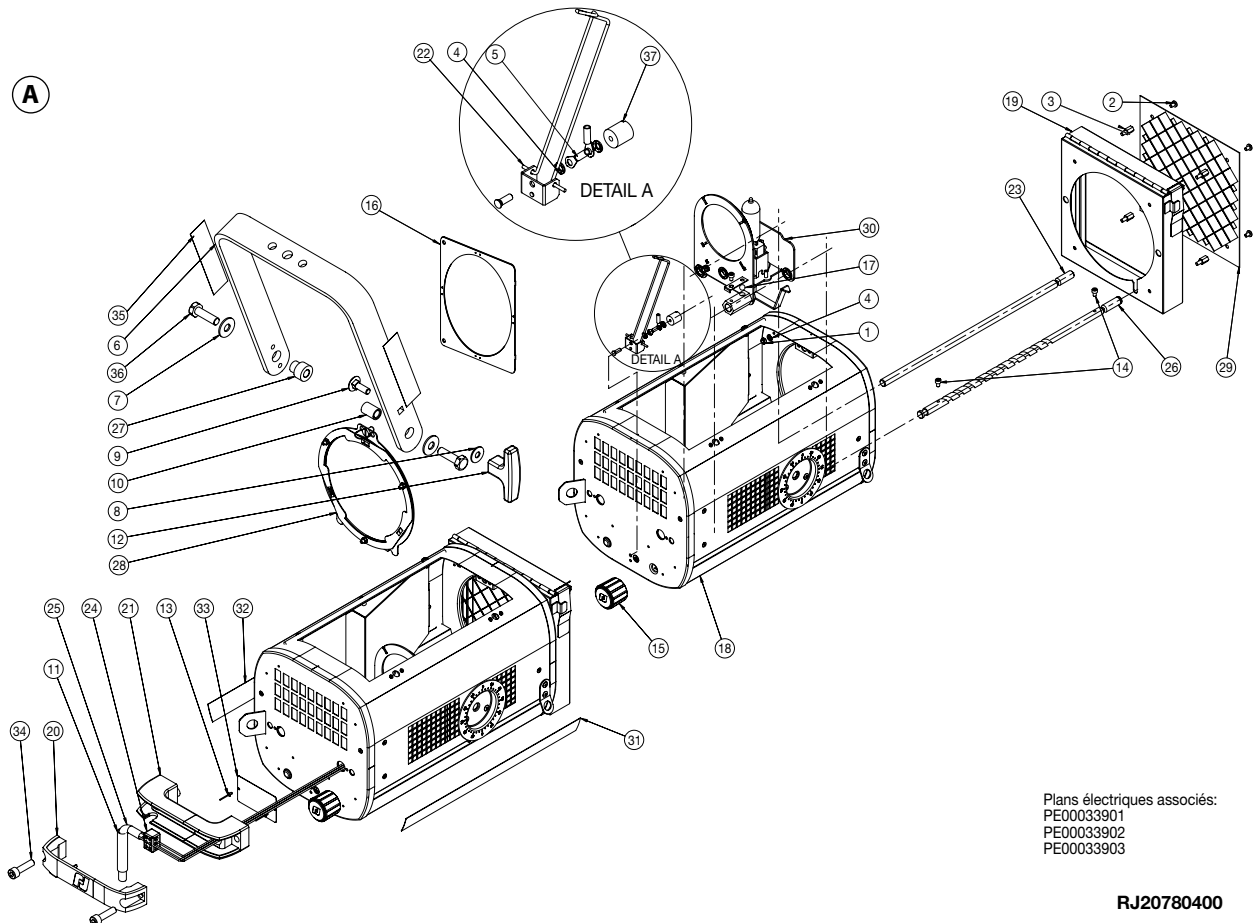

NOMENCLATURE PIÈCES DÉTACHÉES /
SPARE PARTS LIST.

"LUTIN"

A DATER DU :
VALID SINCE :

29/05/12

REP	CODE	DESCRIPTION
A		Ensemble lanterne / Complete lantern.
1	VI04020001	Ecrou / Nut (H M4).
2	VI04010006	Vis / Screw (M4 x 6).
3	DU30222140	Colonnnette / Spacer (MF, M4, L=10).
4	VI04030010	Rondelle contact à picot / Contact washer (Ø4).
5	ME08010130	Cosse ronde / Round terminal (Ø4 x 2.5).
6	DJ40174002	Fourche / Yoke.
7	VI10030003	Rondelle plate / Washer (Ø10).
8	VI08030005	Rondelle plate / Washer (Ø8).
9	VI08010018	Vis tête bombée collet carré / Rounded head screw (M8 x 25).
10	DU30221920	Entretoise lisse / Spacer (Ø10 x Ø15).
11	ME10010201	Manchon silicone / Silicone protection (10 x 13 L=60).
12	PO00000019	Poignée T / T handle.
13	VI02440006	Rivet (TP Ø2.4 x 4).
14	VI04010008	Vis / Screw (CHC M4 x 6).
15	BO10000008	Bouton moleté / Focusing knob.
16	FPAPF00016	Porte-filtre métal 180 x 180 mm àagrafer / 180 x 180 mm Staple-secured metal filter holder.
17	CF00200001	Bille / Guiding ball (Ø7).
18	300P080001	Corps complet / Lamp house.
19	600P040001	Cassette avant double glissières / Front cassette, double slot.
20	DU30778200	Capot de poignée / Handle cover.
21	DU30778100	Corps de poignée / Handle.
22	DT40778600	Guidage câble / Wire guide.
23	DJ40779700	Tige de guidage / Guiding rod.
24	ME06200603	Domino porcelaine / Ceramic terminal.
25	ME16U00301	Cordon H07 RNF 3m 3G1.5 fiche / H07 RHF 3m cable with 3G1.5 plug.
26	DJ30779600	Vis de réglage / Focusing screw.
27	DU40032605	Canon de fourche / Yoke spacer.
28	300P080009	Assemblage porte lentille PC / PC lens set.
29	FPAGR00003	Grille porte châssis / Safety grid.
30	300P080006	Chariot / Lamp tray.
31	DE30776701	Étiquette repère d'angle / Focus sticker.
32	DE30776702	Étiquette précaution de lampe / User's lamp instructions.
33		Plaque de contrôle / Identification plate.
34	VI08010032	Vis / Screw (M8 x 30).
35	DE40506300	Étiquette fourche / Yoke sticker.
36	VI10010018	Vis / Screw (M10 x 35).
37	DU40802200	Colonnnette femelle femelle fendue / Female spacer.