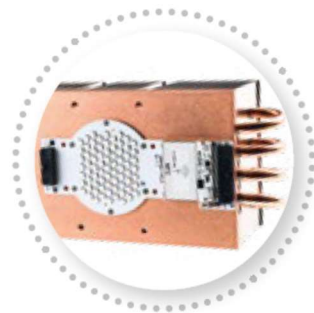

## Robe – ESPRITE™ Fresnel

ESPRITE Fresnel je svítidlo pro ty, kteří požadují klasický Fresnelový kužel světla a zároveň využijí výhody výměnného zdroje – technologie TE™ (Transferable Engine).

Vynikající, data uchovávací, bílý LED zdroj TE™ 650W, navržený, vyvíjený a vyráběný přímo v továrně Robe, umožňuje rychlou a ekonomickou výměnu, jako klasický zdroj, která svítidlu prodlužuje životnost. Na výběr je ze dvou LED modulů a to z **HP** (High Performance) modulu o vysoké svítivosti až 34.500 lm a barevné teplotě až 6.700K a modulu **HCF** (High Colour Fidelity), který přináší svítivost až 20.000 lm, bezkonkurenční podání barev (CRI 97) a barevnou teplotu až 6.000K. Komplexní sada funkcí zahrnuje míchání CMY s krásným plochým polem, variabilní CTO, dálkově nastavitelný CRI 70/80/90, dvě rychlá barevná kola, střední a lehký frost, scrim s odstupňovaným řízením polohy filtru s +/- 180° rotací a korekce barvy okraje pro větší jemnost.

*Výměnný LED zdroj*

*CMY míchání barev*

- Stmívání v 8/16 bit. rozlišení (interně v 18 bit.)
- EMS™ (Electronic Motion Stabiliser) - technologie elektronické stabilizace pohybu pro Pan a Tilt, které snižují vibrace z audio výstupů, pohybu konstrukcí, odpružených nebo zavěšených podlah
- Automatická korekce pozice
- Elektronické automatické napájení 100–240 V AC, 50 / 60 Hz
- Max. příkon 950 W, standard 870 W
- Napájecí konektor Neutrik PowerCON TRUE1 (kabel v dodávce)
- DMX/RDM konektory in/out Neutrik XLR 3 pin. a 5 pin., Ethernet port RJ45
- Epass™ - ethernetový switch, udržující integritu Ethernetu a připojení k síti v případě odpojení napájení (volitelně)
- Zamykání Pan a Tilt pro transport
- 2 páry 1/4-turn locks + 2x Omega držák s ¼-turn quick locks
- Hmotnost 26 kg