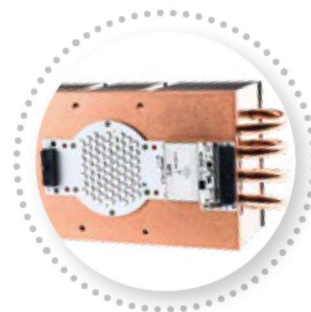

Colour Wheel 1

Colour Wheel 2

Technické specifikace

- Na výběr je ze dvou modulů:
 - Modul **HP - High Performance**: TE™ 650 W bílý, výměnný LED zdroj, životnost min. 50.000 hodin, světelný tok až 33.000 lm, svítivost 85.000 lx / 5 m., měnitelný CRI 70/80/90, teplota chromatičnosti 6.700 K (záruka 20.000 hod. nebo 4 roky)
 - Modul **HCF - High Colour Fidelity**: TE™ 650 W bílý, výměnný LED zdroj, životnost min. 50.000 hodin, světelný tok až 20.000 lm, svítivost 52.000 lx / 5 m., CRI 97, TLCI 97, teplota chromatičnosti 6.000 K (záruka 20.000 hod. nebo 4 roky)
- Vlastní optický design Robe, výstupní čočka 156 mm
- Vysoce účinný optický systém zoomu, poměr 10:1
- Motorický zoom s rozsahem 6° - 60°
- CMY míchání barev
- Variabilní CTO od 3.000 K do 6.700 K
- 2x kolečko s pevnými skleněnými filtry (každé s 5 barvami)
- 4 samostatně ovladatelné klapky, rotace celého systému o +/- 90°
- Scrim s odstupňovaným řízením polohy filtru a +/- 180° rotací
- Variabilní lehký a střední frost filtr
- Motorizované ostření
- Barevná korekce hran
- Elektronický stroboskop s variabilní rychlostí až 20 Hz
- Jemné stmívání 0-100%
- L3™ (Low Light Linearity) - elektronické stmívání s vysokým rozlišením 18 bit.
- Speciální flicker-free management Cpulse™ pro HD a UHD kamery
- RNS2 - Robe Navigation System pro nastavení a adresaci
- LCD touchscreen s baterií, gravitační senzor pro automatickou pozici a operační paměť servisních záznamů RTC, stand-alone operace s 3 editovatelnými programy
- Protokoly USITT DMX-512, ArtNet, MA Net, MA Net2, RDM, sACN
- Bezdrátová CRMX™ technologie od Lumen Radio (volitelně)
- 2x DMX mód
- 34 nebo 30 ovládacích kanálů
- Pan a Tilt pohyby (540°/265°) v 16 bit. rozlišení
- Barevná kola, zoom, ostření v 8/16 bit. rozlišení