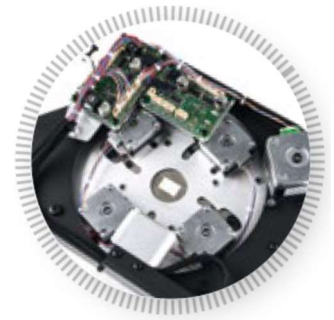

Výměnný LED zdroj

CMY míchání barev

- Stmívání v 8/16 bit. rozlišení (interně v 18 bit.)
- EMS™ (Electronic Motion Stabiliser) - technologie elektronické stabilizace pohybu pro Pan a Tilt, které snižují vibrace z audio výstupů, pohybu konstrukcí, odpružených nebo zavěšených podlah
- Automatická korekce pozice
- Elektronické automatické napájení 100–240 V AC, 50 / 60 Hz
- Max. příkon 950 W, standard 870 W
- Napájecí konektor Neutrik PowerCON TRUE1 (kabel v dodávce)
- DMX/RDM konektory in/out Neutrik XLR 3 pin. a 5 pin., Ethernet port RJ45
- Epass™ - ethernetový switch, udržující integritu Ethernetu a připojení k síti v případě odpojení napájení (volitelně)
- Zamykání Pan a Tilt pro transport
- 2 páry 1/4-turn locks + 2x Omega držák s 1/4-turn quick locks
- Hmotnost 26 kg