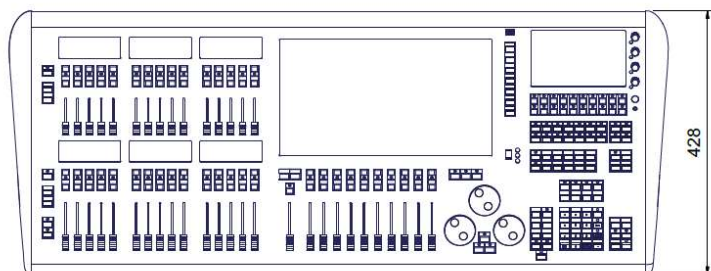

Volitelné příslušenství

- Flight Case
- Stmívatelná lampička (2x)
- Protiprachový kryt
- Titan Network Switch