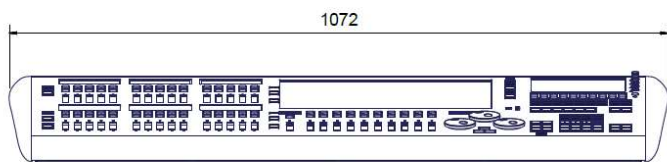

Volitelné příslušenství

- Flight Case
- Stmívatelná lampička (2x)
- Protiprachový kryt
- Titan Network Switch