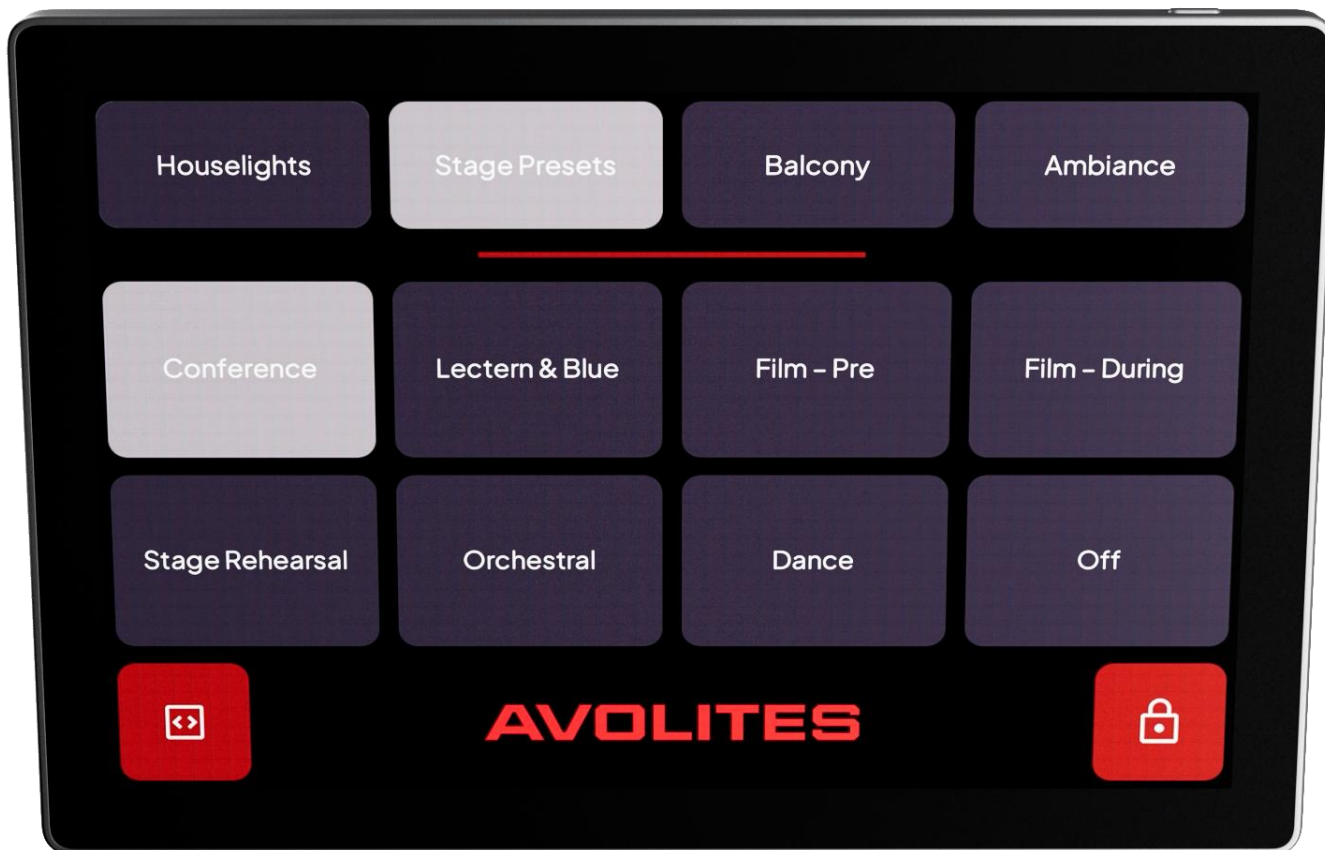

Avolites Diamond 3 Touch

D3 Touch je před konfigurovaný dotykový displej s rozhraním pro Avolites Titan. Je designován pro prostory a instalace, kde osvětlovač potřebuje jednoduché, funkční a cenově dostupné řešení k hlavním funkcím pultu – od různých show po nastavení sálového osvětlení. Jedná se o zařízení plug-n-play, které se pouze připojí na osvětlovací pult a je vhodné pro ovládání jakýmkoli netechnickým personálem.

Specifikace

- Dotyková obrazovka WXGA 10"
- Podpora všech Avolites Titan zařízení (kromě převodníku T1)
- Zobrazení pro:
 - **Zóny:** zobrazení 4x Titan Playback Group – user number 1001 – 1004 (více lze přidat pomocí maker, která změní user number)
Scény v zóně: 8x Titan playback v rámci každé Playback Group (více lze přidat přes makro, které změní playbacky v rámci playback group)
 - **Makra:** zobrazení 8x Titan Macro – uživatelská čísla 1001 – 1008
- Možnost uzamčení přes Avolites Titan (číselné heslo) s nastavením zamykací obrazovky (Titan V19>)
- 1x RJ45 konektor
- Možnost montáže na zeď pomocí instalačního boxu
- Napájení přes RJ45 (PoE) nebo napájecí zdroj
- Rozměry: 246 x 27 x 164 mm
- Hmotnost 0,9 kg
- V balení: D3 Touch, napájecí zdroj, montážní panel (vč. 6x šroub), 2-pinová šroubovací svorka, 3-pinová šroubovací svorka (pro budoucí využití)