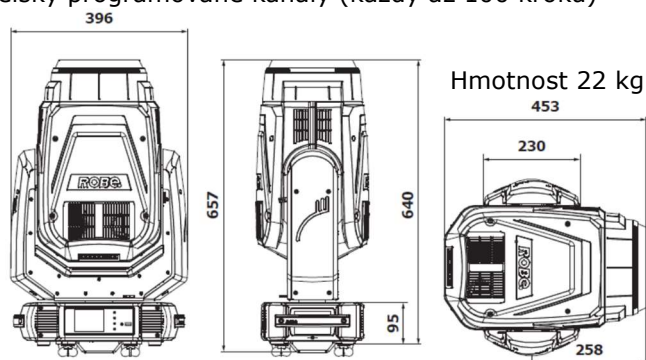

Beam mode

- Světelný zdroj Osram Sirius HRI 470W RO (krátký oblouk, reflektor), životnost: 1.500 hod. (2.000 hod. v Eco módu), CRI 80/90, bar. teplota 6.200 K (lampa 7.500 K)
- Ovládání automatické a dálkově on/off
- Elektronický předřadník
- Patentovaná optika Robe 14:1, čočka o průměru 150 mm
- Světelný výstup: Beam mód 1,8°: 2.215.000 lx / 5 m
  Beam mód 1,8°: 138.440 lx / 20 m
  Spot mód 3°: 715.300 lx / 5 m
  Spot mód 3°: 44.710 lx / 20 m
- Rozsah zoomu: Beam: 1,8°-21°
  Spot: 3°-42°
- Celkový světelný výstup 20.375 lm
- Míchání barev systémem CMY
- Kotouč se 13-ti skleněnými barevnými filtry + bílá
- Statický gobo kotouč se 14-ti goby
- Rotační gobo kotouč s 9-ti výměnnými "SLOT&LOCK" goby
- Animační disk – obousměrně rotační
- Dvě kola s 6-ti prismami pro efekty (patent)
- Variabilní frost 1° (light) a 5° (medium)
- Stmívač/shutter
- Před-programované náhodné strobo a pulsní efekty
- Motorizované ostření a zoom
- Vzdálené ovládání Hot-spot, nastavitelné od 5:1 do 2:1 ve spot módu a od 7:1 do 2,7:1 v beam módu (patent)
- RNS2 - Robe Navigation System s LCD touchscreen a battery backup, gravitační senzor pro automatickou pozici a operační paměť servisních záznamů RTC, 3 uživatelsky programované kanály (každý až 100 kroků)
- Elektronická stabilizace pohybů EMS™
- Pan a Tilt - 450°/270°
- Pohyby, barvy, rotační goba, zoom, animační kolečko, ostření a stmívání v 16-ti/8-mi bitovém rozlišení
- Kom. protokoly USITT DMX512, ArtNet, MA Net, MA Net2, RDM
- 39, 34 ovládacích kanálů, 2 DMX módy
- Bezdrátová CRMX™ technologie od Lumen Radio jako volitelné příslušenství
- Data via XLR 3 a XLR 5, Ethernet port RJ45, nap. konektor Neutrik powerCON TRUE1
- Napájení 100–240V AC, 50/60Hz, příkon 670 W
- 2 páry 1/4-turn locks, 2x Omega držák s ¼-turn quick locks