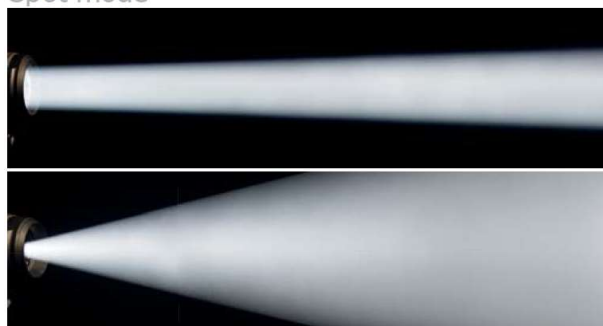

Robe – MegaPointe®

Tento zcela nový MegaPointe staví originální zařízení typu „vše v jednom“ na zcela novou úroveň. Dopřává uvolnění uživatelské kreativity pomocí jasných a ostrých paprsků, vynikající projekce gob, přesných pohybů, plynulého míchání a stmívání barev CMY i mnoha rozkladových, tvarových a wash efektů.

Vývojový tým Robe spolupracoval s firmou Osram, která dodala 470 W lampu, jež je dokonale přizpůsobena ostrým hranám optického systému. Její design poskytuje brilantní, ostrý a křišťálově čistý paprsek, který je nastavitelný od velice úzkého 1,8° až do širokoúhlého 42° roztažení.

Statická i rotační (skleněná) goba vytvářejí přesné efekty ve vzduchu (flower effects) nebo promítanou projekci s ostrým, velmi kontrastním plochým polem. Nově navržený efektní motor může produkovat 12 různých paprsků a flower efektů. Kužel lze také tvarovat pomocí inovativní závěrky (shutter) pro další zcela novou směs obsahu a kreativity.

Specifikace