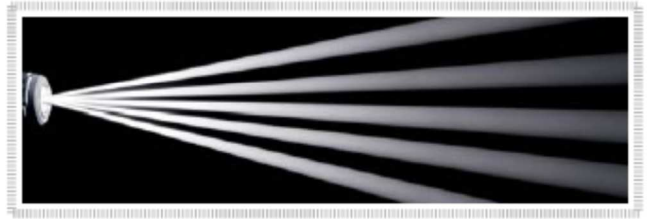

Robe – Pointe®

Jedná se o svítidlo s velmi jasným a přímým paprskem, který ostře protíná prostor. Jeho projekce statických nebo rotujících gob si nelze při show nevsimnout, stejně jako jeho křišťálově čistého světelného výstupu, ať při úzkém či plný 20° zoomu. Užitím 6-ti rozkladové lineární nebo 8-mi rozkladové kruhové prisms vytváří opravdu bohaté efekty překonávající jakékoli jiné svítidlo.

Přidáním frost filtru a využitím některé z 13 sytých barev vytvoří hladký wash efekt. Pointe má mnohem větší výkon a kvalitu než se k jeho velikosti zdá možné. Malé a lehké tělo ukrývá účinný 280W výbojkový zdroj s krátkým obloukem a optickou konfigurací Robe. Tato nová technologie svítidel s Vámi může vyrazit na cesty v originálních transportních casech a splnit vše co potřebujete. Může být Beamem, Washem či Spotem v jednom. Efektem, který žádné jiné svítidlo nenabízí.

Colour wheel

Static gobo wheel

Rotating gobo wheel

0° Parallel Beam

20° Solid Beam

6-Facet Linear Prism (min. zoom)

6-Facet Linear Prism (max. zoom)

8-Facet Circular Prism (min. zoom)