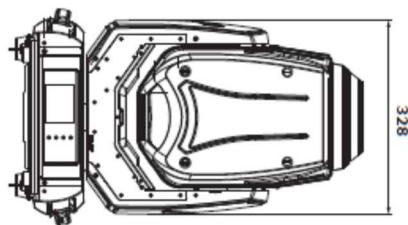

Technická specifikace

- Světelný zdroj Osram Sirius HRI 280W (krátký oblouk, reflektor)
- Ovládání automatické a dálkově on/off
- Elektronický předřadník
- Světelný výstup: Beam mód: 75.250lx/20m
Spot mód: 82.400lx/5m
- Rozsah zoomu: Beam: 2,5°-10°
Spot: 5°-20°
- RNS2 - Robe Navigation System s LCD touchscreen a battery backup, gravitační senzor pro automatickou pozici a operační paměť servisních záznamů RTC
- Kotouč se 13-ti skleněnými barevnými filtry + bílá
- Statický gobo kotouč se 14-ti goby
- Rotační gobo kotouč s 9-ti výměnnými "SLOT&LOCK" goby
- 8-mi rozkladová kruhová obousměrně rotační prisma s volitelnou rychlostí
- 6-ti rozkladová lineární obousměrně rotační prisma s volitelnou rychlostí
- Variabilní frost
- Stmívač/shutter, rychlý strobo efekt
- Motorizované ostření a zoom
- Napájení 100-240V AC, 50/60Hz
- Pan a Tilt pohyby v 16-ti/8-mi bitovém rozlišení 450°/270°
- Barvy, rotační goba, zoom, ostření a stmívání v 16-ti/8-mi bitovém rozlišení
- Kom. protokoly USITT DMX512, ArtNet, MA Net, MA Net2, RDM
- 16, 24 ovládacích kanálů
- Bezdrátová CRMX™ technologie od Lumen Radio jako příslušenství
- Data via XLR 3 a XLR 5, Ethernet port
- Tichý chod
- 2 páry 1/4-turn locks + 2x Omega držák s ¼-turn quick locks

Colour wheel

Static gobo wheel

Rotating gobo wheel

0° Parallel Beam

20° Solid Beam

6-Facet Linear Prism (min. zoom)

6-Facet Linear Prism (max. zoom)

8-Facet Circular Prism (min. zoom)

8-Facet Circular Prism (max. zoom)

Hmotnost: 15kg

Circular Prism & Static gobos

Circular Prism & Rotating gobos

Linear Prism & Static gobos

Linear Prism & Rotating gobos

6-facet
Linear
Prism

8-facet
Circular
Prism