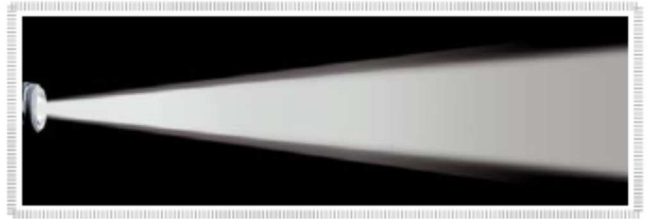

Robe – Pointe®

Jedná se o svítidlo s velmi jasným a přímým paprskem, který ostře protíná prostor. Jeho projekce statických nebo rotujících gob si nelze při show nevsimnout, stejně jako jeho křišťálově čistého světelného výstupu, ať při úzkém či plný 20° zoomu. Užitím 6-ti rozkladové lineární nebo 8-mi rozkladové kruhové prisms vytváří opravdu bohaté efekty překonávající jakékoli jiné svítidlo.

Přidáním frost filtru a využitím některé z 13 sytých barev vytvoří hladký wash efekt. Pointe má mnohem větší výkon a kvalitu než se k jeho velikosti zdá možné. Malé a lehké tělo ukrývá účinný 280W výbojkový zdroj s krátkým obloukem a optickou konfigurací Robe. Tato nová technologie svítidel s Vámi může vyrazit na cesty v originálních transportních casech a splnit vše co potřebujete. Může být Beamem, Washem či Spotem v jednom. Efektem, který žádné jiné svítidlo nenabízí.

Colour wheel

Static gobo wheel

Rotating gobo wheel

0° Parallel Beam

20° Solid Beam

6-Facet Linear Prism (min. zoom)

6-Facet Linear Prism (max. zoom)

8-Facet Circular Prism (min. zoom)