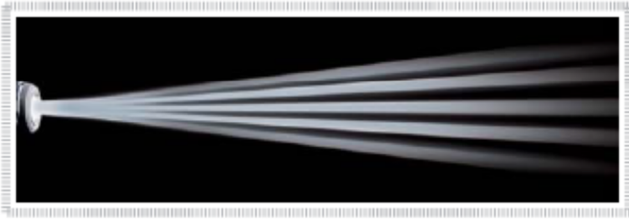

Robe – Pointe®

Jedná se o svítidlo s velmi jasným a přímým paprskem, který ostře protíná prostor. Jeho projekce statických nebo rotujících gob si nelze při show nevsimnout, stejně jako jeho křišťálově čistého světelného výstupu, ať při úzkém či plný 20° zoomu. Užitím 6-ti rozkladové lineární nebo 8-mi rozkladové kruhové prisms vytváří opravdu bohaté efekty překonávající jakékoli jiné svítidlo.

Přidáním frost filtru a využitím některé z 13 sytých barev vytvoří hladký wash efekt. Pointe má mnohem větší výkon a kvalitu než se k jeho velikosti zdá možné. Malé a lehké tělo ukrývá účinný 280W výbojkový zdroj s krátkým obloukem a optickou konfigurací Robe. Tato nová technologie svítidel s Vámi může vyrazit na cesty v originálních transportních casech a splnit vše co potřebujete. Může být Beamem, Washem či Spotem v jednom. Efektem, který žádné jiné svítidlo nenabízí.

Colour wheel

Static gobo wheel

Rotating gobo wheel

0° Parallel Beam

20° Solid Beam

6-Facet Linear Prism (min. zoom)

6-Facet Linear Prism (max. zoom)

8-Facet Circular Prism (min. zoom)