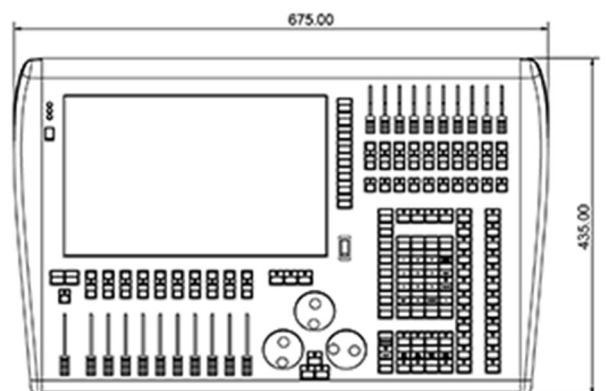

Avolites – Tiger Touch II

Avolites Tiger Touch II se nyní může pochlubit jasnějším displejem, zvýšeným výpočetním výkonem a rychlejším grafickým enginem. Tiger Touch II představuje ideální kombinaci výkonu a přesnosti. Tato konzole je již třetí generací a je vybavena dostatečným výkonem pro komplexní řízení světelné show při zachování kompaktních rozměrů. Pult podporuje časový kód SMPTE a má nové rozložení tlačítek tak, aby odpovídalo širokým možnostem softwaru Titan.

Specifikace

- 10x stránkovatelný playback fader, 60 stran
- 10x statický playback – ideální pro okamžitý přístup
- 10x programovatelné executor tlačítko
- 15,6" jasný dotykový displej
- 3x optický enkodér s dokonalou přesností
- Podpora MIDI
- Vestavěný UPS (od 2015)
- 4x fyzický DMX výstup, až 16 výstupů pomocí ArtNet nebo sACN
- Podpora Titan network procesor pro rozšíření až na 64 DMX universes
- Trigger vstupy
- Rozšíření pomocí Tiger Touch Fader Wing, DMX In nebo MIDI
- Duální ethernetový port
- Podpora externího dotykového monitoru
- Snadno přístupný USB port na čelním panelu
- Hmotnost 12,2 kg, v přepravním obalu 29,4 kg