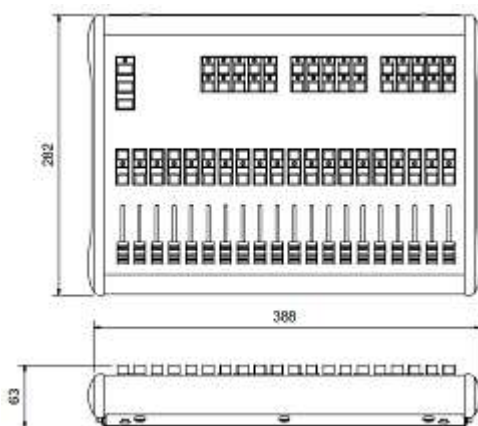

Avolites – Titan Mobile Wing

Titan Mobile Wing (křídlo) poskytuje díky 20-ti programovatelným faderům přímý a rychlý přístup k potřebným položkám, jako jsou osvětlení sálu, blindery, sledovací reflektory, kouřstroje, atd. Dále nabízí 30 programovatelných execute tlačítek pro výběr či kontrolu cues, palet, uživatelských maker apod.

Specifikace

- 20x přesný playback fader
- 30x programovatelné tlačítko
- Lokální kontrola stránkování
- USB napájení – není potřeba připojení k síti
- Robustní konstrukce stvořená pro náročné pracovní prostředí
- Vyhrazená pracovní plocha v softwaru Titan
- Hmotnost pouze 6,7kg