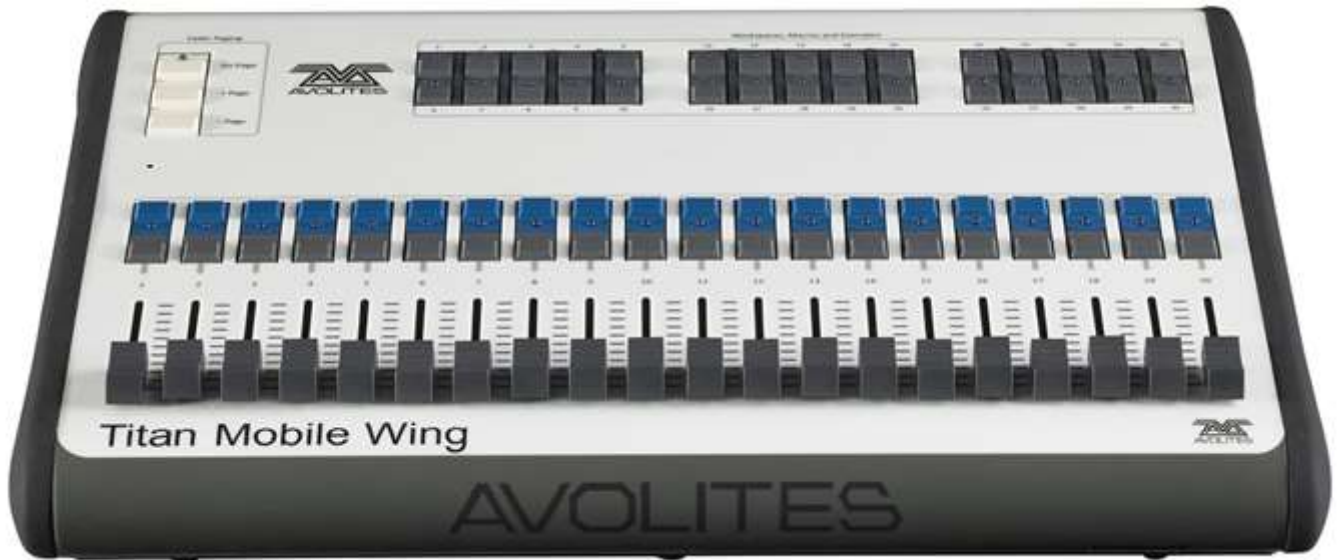

Avolites – Titan Mobile Wing

Titan Mobile Wing (křídlo) poskytuje díky 20-ti programovatelným faderům přímý a rychlý přístup k potřebným položkám, jako jsou osvětlení sálu, blindery, sledovací reflektory, kouřstroje, atd. Dále nabízí 30 programovatelných execute tlačítek pro výběr či kontrolu cues, palet, uživatelských maker apod.

Rychlý přístup k živým playbackům, solo + flash tlačítka, programovatelná tlačítka atributů, to vše umožňuje rychlé a přesné programování světelných show. Titan Mobile Wing je ideálním doplněním pultů Quartz nebo Titan Mobile.

Specifikace

- 20x přesný playback fader
- 30x programovatelné tlačítko
- Lokální kontrola stránkování
- USB napájení – není potřeba připojení k síti
- Robustní konstrukce stvořená pro náročné pracovní prostředí
- Vyhrazená pracovní plocha v softwaru Titan
- Hmotnost pouze 6,7kg