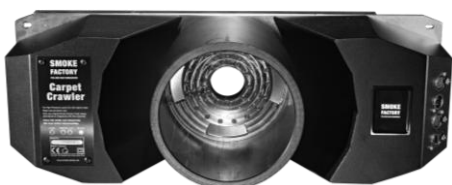

Smoke Factory – chladicí jednotka Carpet Crawler

Na trh se vrací originální tichý chladič, který spolu s výrobníkem kouře vytváří mystickou těžkou mlhu. Tento slavný produkt je zpět v novém designu a s novými funkcemi. Díky novému přívodu vzduchu umožňuje jediným prstem změnit výstup kouře z tenké ploché vrstvy na hlubokou, ke kolenům sahající těžkou mlhu. Chladič nové generace má uživatelsky přátelský touchpad, který je jednoduchý a intuitivní. K chlazení používá vysokotlaký CO2. Výrobce doporučuje použití v kombinaci s výrobníky kouře Data II nebo Captain D.

Specifikace

Chlazení: CO2
 Napájení: AC 90-240 V/ 50 Hz s PowerCon TRUE1
 Příkon: 70 W
 Výstup: 3 ovladatelné kroky
 Čas chlazení: kontinuální
 Předehřev: žádný
 Spotřeba CO2: 1, 2 nebo 3 kg / min.
 Objem nádrže: 5 litrů (pouze u case verze)
 Řízení: DMX 512, Stand Alone, Ethernet, analog 0-10 V

Carpet Crawler (pouze)

- V dodávce: - Carpet Crawler (chladič)
 - Roura 10 m
 - Napájecí kabel (PowerCon TRUE1)
 - Tlaková hadice 5 m
 - Filter pro tlakovou hadici
- Rozměry V 20 x Š 60 x H 17,6 cm
- Hmotnost 9,8 kg