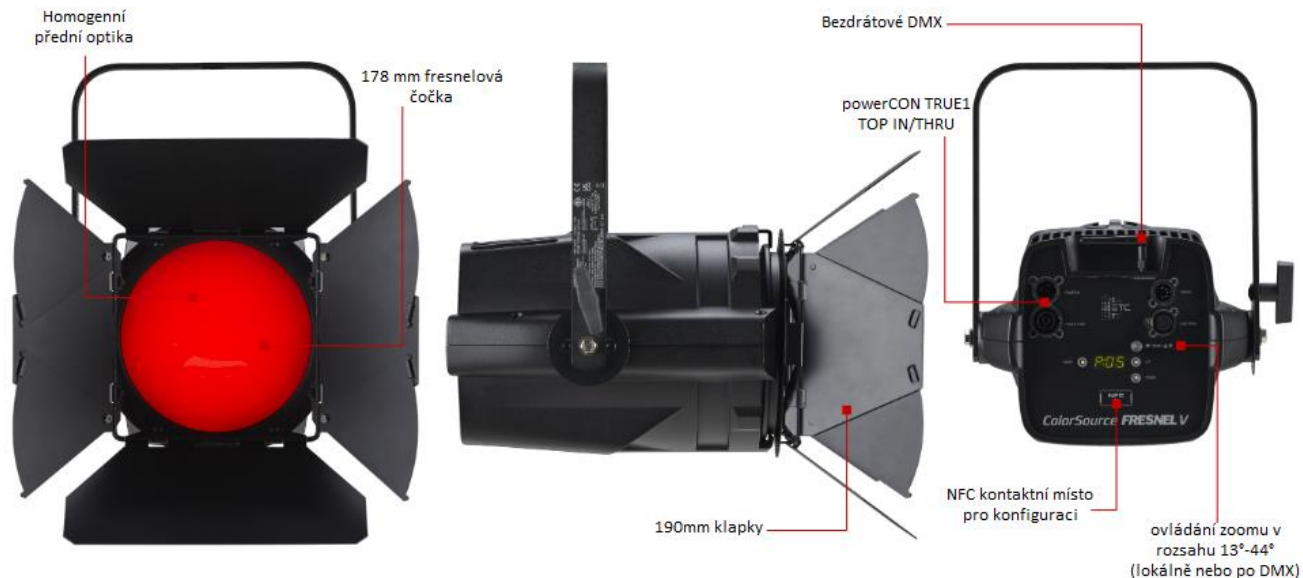

Specifikace

- Světelný zdroj 44x Lumiled LUXEON® C LED
- L70 (doba úbytku svítivosti na 70%) 54.000 hod
- Barvy LED čipů: červená, zelená, modrá, indigo, limetková
- Kalibrované pole
- Žádný červený posun
- Motorizovaný zoom 13°-44°
- Rozsah Flicker-free 5.000 Hz (výchozí) a 25.000 Hz (via RDM)
- Data vstup / výstup XLR 5 pin. konektor
- Řídící protokoly DMX512 / RDM
- 4x mód – Standart 7CH/RGB 4CH/1CH/Direct 9CH
- LCD displej a tlačítka pro nastavení a lokální ovládání
- 12x Preset
- 5x sekvence
- Jemné stmívání (15 bit. rozlišení)
- Napájení 100-240 VAC 50/60 Hz
- Napájení vstup / výstup powerCON True1 TOP konektory
- Příkon 147 W
- Tichý, ovladatelný ventilátor
- Hmotnost 6,24 kg

Displej s tlačítky pro nastavení a lokální ovládání zoomu

NFC konfigurace přes mobilní aplikaci

Volitelné příslušenství

- Rámeček pro barevný filtr
- Egg crate louver
- Klapky
- Top Hat a Half Hat
- Napájecí a propojovací kabely
- Držák kovového či držák skleněného goba
- Háček, bezpečnostní lanko