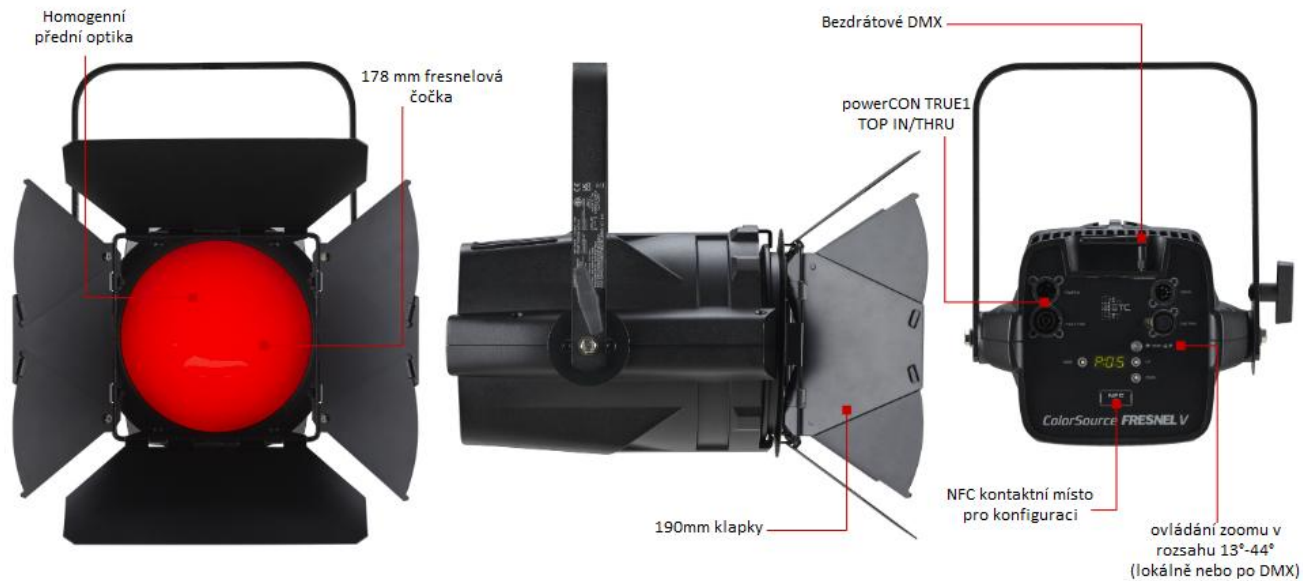

NFC konfigurace přes mobilní aplikaci

Volitelné příslušenství

- Rámeček pro barevný filtr
- Egg crate louver
- Klapky
- Top Hat a Half Hat
- Napájecí a propojovací kabely
- Háč, bezpečnostní lanko