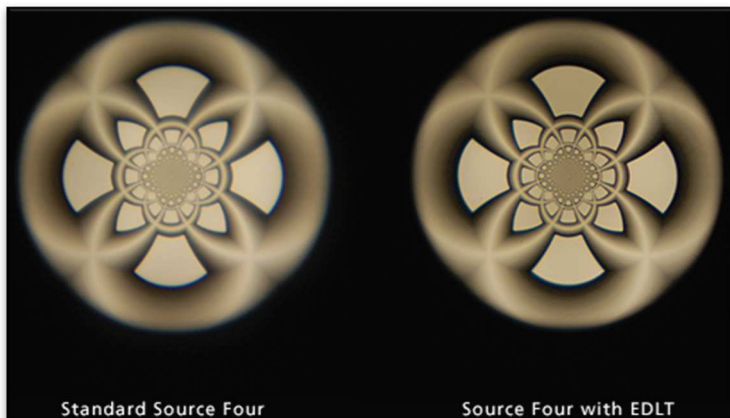

- Vyzařovací úhly 5°, 10°, 14°, 19°, 26°, 36°, 50° a 70°.
- Téměř nulová chromatická odchylka
- Zvýšená ostrost a kontrast goba
- Až o 71 % jasnější při použití se svítidly Source Four LED řady 3
- Pokročilé achromatické dvojité čočky s antireflexními vrstvami
- Barevně korekční čočky (k dispozici u čoček XDLT 14, 19, 26 a 36 stupňů) pro maximální kontrast a jasnost se sníženou chromatickou odchylkou
- Vyžadují ořezový modul XDLT

### **EDLT**

*Ohromující kontrast a ostrost goba obrázků*

Pokud vaše osvětlení vyžaduje přesnou optiku pro promítání gobo obrázků nebo log je Source Four EDLT (Enhanced Definition Lens Tube) neocenitelným doplňkem vybavení vašeho svítidla. EDLT se snadno připojí k jakémukoli novému nebo stávajícímu svítidlu Source Four, Source Four LED, ColorSource Spot nebo Source 4WRD s pevným ohniskem. Svítidla EDLT zvyšují světelný výkon až o 22 % oproti standardním optikám a zároveň poskytují zvýšenou ostrost a ohromující kontrast obrazu při použití gobo obrázků.

- Vyzařovací úhly 19°, 26°, 36° a 50°
- Vylepšená ostrost a kontrast
- Zvýšený výkon
- Pokročilé duální asférické čočky s antireflexními vrstvami
- Vhodné pro všechna nová i stávající elipsoidní svítidla značky ETC
- Vyžadují standardní ořezový modul

### **Standardní (pevné) optiky**

S uvedením ikonického žárovkového svítidla Source Four v roce 1992 přišla revoluční sada optik, které nastavily standard kvality na celém světě. Původní optiky Source Four jsou k dispozici pouze u společnosti ETC a dodávají se v úhlech vyzařování 5°, 10°, 14°, 19°, 26°, 36°, 50°, 70° a 90°.