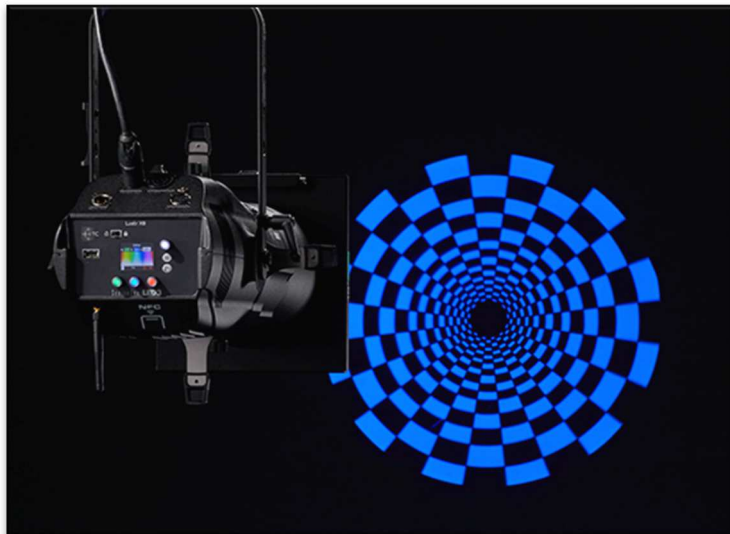

## ETC – Optické tubusy k profilovým svítidlům

- Vyzařovací úhly 5°, 10°, 14°, 19°, 26°, 36°, 50° a 70°.
- Téměř nulová chromatická odchylka
- Zvýšená ostrost a kontrast goba
- Až o 71 % jasnější při použití se svítidly Source Four LED řady 3
- Pokročilé achromatické dvojité čočky s antireflexními vrstvami
- Barevně korekční čočky (k dispozici u čoček XDLT 14, 19, 26 a 36 stupňů) pro maximální kontrast a jasnost se sníženou chromatickou odchylkou
- Vyžadují ořezový modul XDLT

### **EDLT**

*Ohromující kontrast a ostrost goba obrázků*

Pokud vaše osvětlení vyžaduje přesnou optiku pro promítání gobo obrázků nebo log je Source Four EDLT (Enhanced Definition Lens Tube) neocenitelným doplňkem vybavení vašeho svítidla. EDLT se snadno připojí k jakémukoli novému nebo stávajícímu svítidlu Source Four, Source Four LED, ColorSource Spot nebo Source 4WRD s pevným ohniskem. Svítidla EDLT zvyšují světelný výkon až o 22 % oproti standardním optikám a zároveň poskytují zvýšenou ostrost a ohromující kontrast obrazu při použití gobo obrázků.

- Vyzařovací úhel 25°-50° nebo 15°-30°
- Jmenovitý výkon až 750 W
- Otočný tubus ± 25°
- Třívrstvá sestava ořezových clon