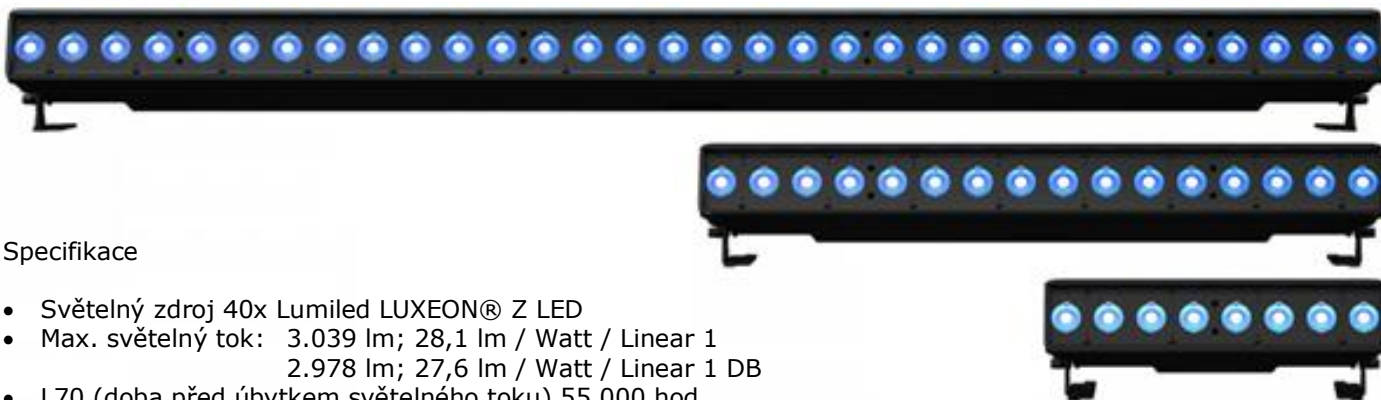

ETC – ColorSource Linear

ColorSource Linear je svítidlo, které kombinuje jasný výstup řady ColorSource a lineární design. Jedná se o všestranné a dostupné liniové svítidlo, použitelné k vytvoření ohromujícího proudu světla na jevišti či pódiu nebo pro nasvícení pozadí či horizontu. ColorSource Linear používá jedinečný barevný systém RGB-L (červená, zelená, modrá a limetková LED), aby poskytlo krásné barvy.

ColorSource Linear je nabízeno ve třech délkách a to 50 cm (Linear 1), 1 m (Linear 2) a 2 m (Linear 4) a ve dvou variantách osazení LED: RGB-L (Red, Green, Blue, Lime) nebo RGDB-L (Red, Green, Deep Blue, Lime), kde je k dispozici tmavší modrá pro mnohem bohatší a saturevanější odstíny modré nebo fialové.

Specifikace

- Světelný zdroj 40x Lumiled LUXEON® Z LED
- Max. světelný tok: 3.039 lm; 28,1 lm / Watt / Linear 1
2.978 lm; 27,6 lm / Watt / Linear 1 DB
- L70 (doba před úbytkem světelného toku) 55.000 hod.
- Systém míchání: RGB-L (červená, zelená, modrá a limetková)
RGDB-L (červená, zelená, tmavě modrá a limetková)
- Nastavitelná teplota chromatičnosti
- Kalibrace barev
- Primární úhel vyzařování 14,5° (k dispozici optiky pro změnu vyřazovacího úhlu)
- CFC/Hz rozsah: 1200 Hz (základní) a 25000 Hz (RDM)
- Napájení vstup / výstup – konektory PowerCon
- Data vstup / výstup XLR 5pin.
- Ovládací protokoly DMX 512 a RDM
- 4x DMX mód
- LCD displej
- 12x Preset
- 5x Sekvence
- 15ti-bitové stmívání
- Příkon: Linear 1 = 112 W, Linear 2 = 213 W, Linear 4 = 426 W
Linear 1 DB = 108 W, Linear 2 DB = 214 W, Linear 4 DB = 428 W
- Aktivní chlazení tichým ventilátorem
- Možnost zavěšení či postavení na zem
- Dodáváno s napájecím kabelem a čepy

Rozměry (D x V vč. nožiček x H) a hmotnost: Linear 1 = 500 x 187 x 109 mm; 3,58 kg
 Linear 2 = 1000 x 187 x 109 mm; 10,66 kg
 Linear 4 = 2000 x 187 x 109 mm; 18,08 kg