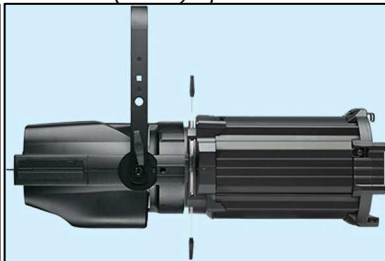

Specifikace

- Světelný zdroj 60x Lumiled LUXEON® C + LUXEON® Rebel LED
- L70 (doba úbytku svítivosti na 70%) 54.000 hod
- Barvy LED čipů: červená, zelená, modrá, indigo, limetková
- Kalibrované pole
- Žádný červený posun
- Vyměnitelné optiky (tubusy) 5°-90°, lze použít také s adaptéry Source Four LED CYC a Fresnel
- Rozsah Flicker-free 5.000 Hz (výchozí) a 25.000 Hz (via RDM)
- Projekce gob velikosti A nebo B
- Data vstup / výstup XLR 5 pin. Konektor
- Řídící protokoly DMX512 / RDM
- 4x mód – Standart **6CH**/RGB **3CH**/**1CH**/Direct **8CH**
- LCD displej a tlačítka pro nastavení a lokální ovládání
- 12x Preset
- 5x sekvence
- Jemné stmívání (15 bit. rozlišení)
- Napájení 100-240 VAC 50/60 Hz
- Napájení vstup / výstup powerCON True1 TOP konektory
- Příkon 194 W
- Tichý, ovladatelný ventilátor
- Hmotnost 7,7 kg bez tubusu a ořezových clon

Pro použití s variabilní optikou se objednává pouze tělo svítidla.

Pro použití s pevnou optikou se objednává tělo svítidla vč. modulu s ořezovými clonami.

Pevná optika

Variabilní (zoom) optika

Fresnel adaptér

CYC adaptér

Volitelné příslušenství

- Optiky (tubusy) 5°, 10°, 14°, 19°, 26°, 36°, 50°, 70°, 90° či variabilní 15°/30° a 25°/50°
- LED CYC adaptér nebo Fresnel adaptér
- Iris clona
- Rámeček
- Donut
- Top Hat a Half Hat
- Napájecí a propojovací kabely
- Držák kovového či držák skleněného goba
- Háč, bezpečnostní lanko