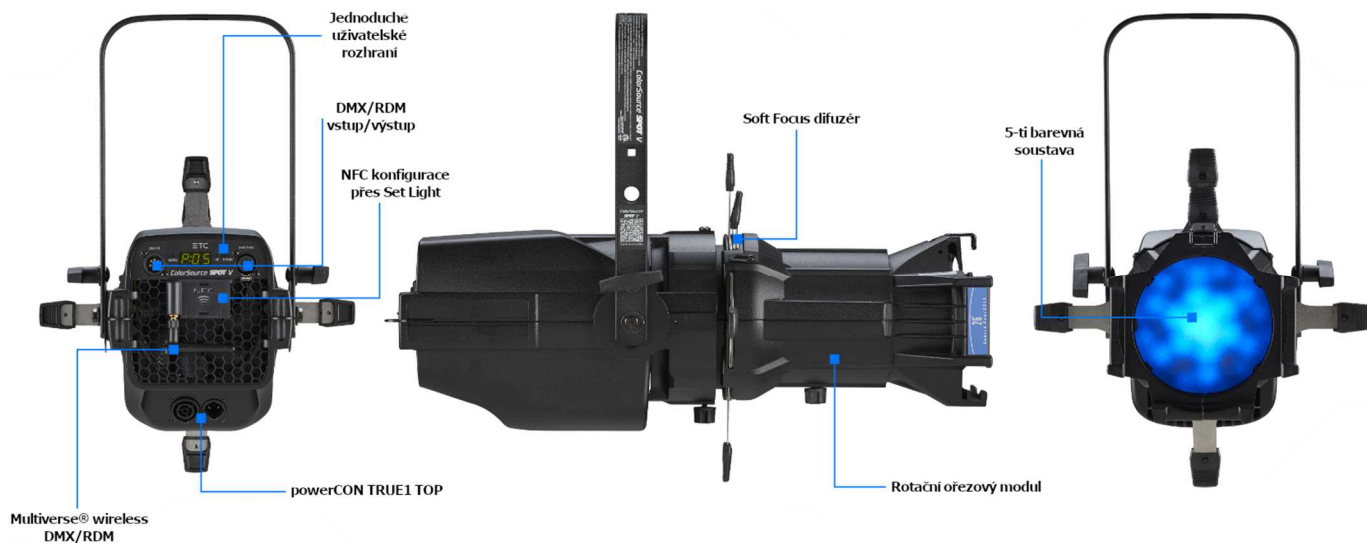

Díky 5barevné škále LED čipů - červená, zelená, modrá, indigová a limetková, se toto svítidlo označuje ColorSource Spot V a poskytuje jemné pastelové, ale i výrazné syté barvy v rámci jednoho svítidla. Bezdrátové ovládání DMX/RDM pomocí systému Multiverse®, NFC konfigurace pomocí mobilního telefonu a svítivosti nové úrovně, je ColorSource Spot V maximálně všestranný.

Specifikace

- Světelný zdroj 60x Lumiled LUXEON® C + LUXEON® Rebel LED
- L70 (doba úbytku svítivosti na 70%) 54.000 hod
- Barvy LED čipů: červená, zelená, modrá, indigo, limetková
- Kalibrované pole
- Žádný červený posun
- Vyměnitelné optiky (tubusy) 5°-90°, lze použít také s adaptéry Source Four LED CYC a Fresnel
- Rozsah Flicker-free 5.000 Hz (výchozí) a 25.000 Hz (via RDM)
- Projekce gob velikosti A nebo B
- Data vstup / výstup XLR 5 pin. Konektor
- Řídící protokoly DMX512 / RDM
- 4x mód – Standart **6CH**/RGB **3CH**/**1CH**/Direct **8CH**
- LCD displej a tlačítka pro nastavení a lokální ovládání
- 12x Preset
- 5x sekvence
- Jemné stmívání (15 bit. rozlišení)
- Napájení 100-240 VAC 50/60 Hz
- Napájení vstup / výstup powerCON True1 TOP konektory
- Příkon 194 W
- Tichý, ovladatelný ventilátor
- Hmotnost 7,7 kg bez tubusu a ořezových clon

Pro použití s variabilní optikou se objednává pouze tělo svítidla.

Pro použití s pevnou optikou se objednává tělo svítidla vč. modulu s ořezovými clonami.

Pevná optika

Variabilní (zoom) optika

Fresnel adaptér

CYC adaptér

Volitelné příslušenství

- Optiky (tubusy) 5°, 10°, 14°, 19°, 26°, 36°, 50°, 70°, 90° či variabilní 15°/30° a 25°/50°
- LED CYC adaptér nebo Fresnel adaptér
- Iris clona
- Rámeček
- Donut
- Top Hat a Half Hat
- Napájecí a propojovací kabely
- Držák kovového či držák skleněného goba
- Háč, bezpečnostní lanko