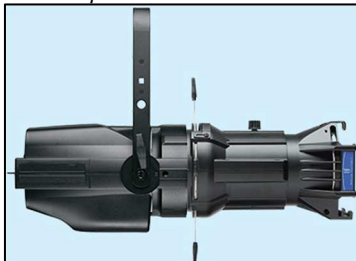

Pro použití s variabilní optikou se objednává pouze tělo svítidla.

Pro použití s pevnou optikou se objednává tělo svítidla vč. modulu s ořezovými clonami.

Pevná optika

Variabilní (zoom) optika

Fresnel adaptér

CYC adaptér

Volitelné příslušenství

- Optiky (tubusy) 5°, 10°, 14°, 19°, 26°, 36°, 50°, 70°, 90° či variabilní 15°/30° a 25°/50°
- LED CYC adaptér nebo Fresnel adaptér
- Iris clona
- Rámeček
- Donut
- Top Hat a Half Hat
- Napájecí a propojovací kabely
- Držák kovového či držák skleněného goba
- Háč, bezpečnostní lanko