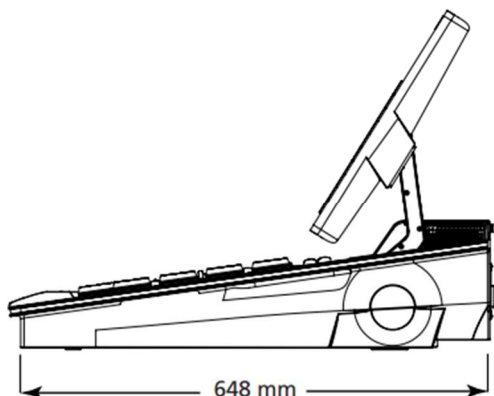

- Dedikovaný grafický processing
- IEC napájecí vstup (100-240 VAC, 50/60Hz), vypínač s integrovaným jističem, uzamykatelný napájecí kabel součástí dodávky
- 4x individuálně konfigurovatelný gigabit ethernet port, etherCON konektor, PoE++
- 2x individuálně konfigurovatelný 10-gigabitový SFP+ port
- 1x WiFi (802.11 ac) ethernet adaptér
- Bluetooth 5.1 pro připojení vstupního příslušenství
- Síťové výstupní protokoly sACN a Art-Net
- USB 3.1 porty pro připojení flashdisků, klávesnice... (8x USB A, 6x USB-C port)
- 1x Littlite XLR port
- 1x Kensington lock port
- „I/O Garage“ - volné místo se 4 částmi pro umístění volitelných konektorů (DMX, SMPTE, MIDI...) - viz níže
- Volitelné konektory: MIDI a/nebo SMPTE timecode vstup, MIDI In + Out, Analog/Serial vstup, OSC přijímač/vysílač, UDP přijímač/vysílač přes síťové rozhraní nebo response Gateway

Volitelné konektory (umístění do „I/O Garage“):

I/O Garage DMX Kit:	4x jednotka DMX Gadget II (8x DMX out)
I/O Garage Show Control Kit:	2x jednotka DMX Gadget II (4x DMX out), 1x MIDI response Gateway (In/Thru/Out), 1x SMPTE response Gateway (3-pin XLR vstup)
Gadget II:	2x DMX Out konektor
Response SMPTE gateway:	1x SMPTE vstup pro timecode (XLR 3pin)
Response MIDI gateway:	3x MIDI konektor – In, Out, Thru
Response Serial gateway:	1x Serial konektor

Hmotnost 44 kg