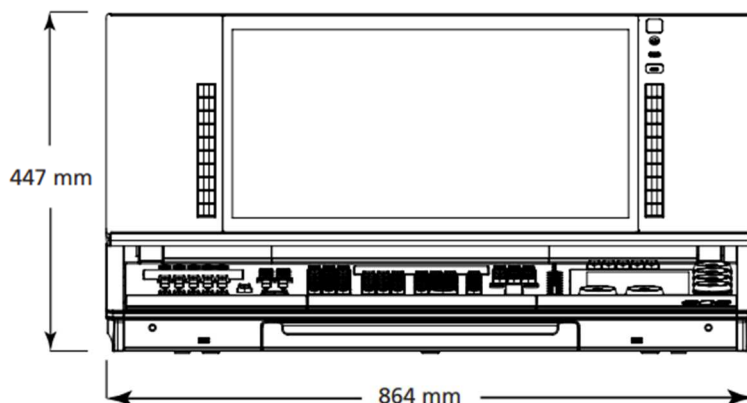

- Dedikovaný grafický processing
- IEC napájecí vstup (100-240 VAC, 50/60Hz), vypínač s integrovaným jističem, uzamykatelný napájecí kabel součástí dodávky
- 4x individuálně konfigurovatelný gigabit ethernet port, etherCON konektor, PoE++
- 2x individuálně konfigurovatelný 10-gigabitový SFP+ port
- 1x WiFi (802.11 ac) ethernet adaptér
- Bluetooth 5.1 pro připojení vstupního příslušenství
- Síťové výstupní protokoly sACN a Art-Net
- USB 3.1 porty pro připojení flashdisků, klávesnice... (8x USB A, 6x USB-C port)
- 1x Littlite XLR port
- 1x Kensington lock port
- „I/O Garage“ - volné místo se 4 částmi pro umístění volitelných konektorů (DMX, SMPTE, MIDI...) - viz níže
- Volitelné konektory: MIDI a/nebo SMPTE timecode vstup, MIDI In + Out, Analog/Serial vstup, OSC přijímač/vysílač, UDP přijímač/vysílač přes síťové rozhraní nebo response Gateway

Volitelné konektory (umístění do „I/O Garage“):

I/O Garage DMX Kit:	4x jednotka DMX Gadget II (8x DMX out)
I/O Garage Show Control Kit:	2x jednotka DMX Gadget II (4x DMX out), 1x MIDI response Gateway (In/Thru/Out), 1x SMPTE response Gateway (3-pin XLR vstup)
Gadget II:	2x DMX Out konektor
Response SMPTE gateway:	1x SMPTE vstup pro timecode (XLR 3pin)
Response MIDI gateway:	3x MIDI konektor – In, Out, Thru
Response Serial gateway:	1x Serial konektor

Hmotnost 44 kg

Příslušenství:

- Eos Motorized Fader Wing 10 - křídlo
- Eos Motorized Fader Wing 20 - křídlo
- Client Software Key Kit
- Eos Remote Interface
- Transportní obal (case)