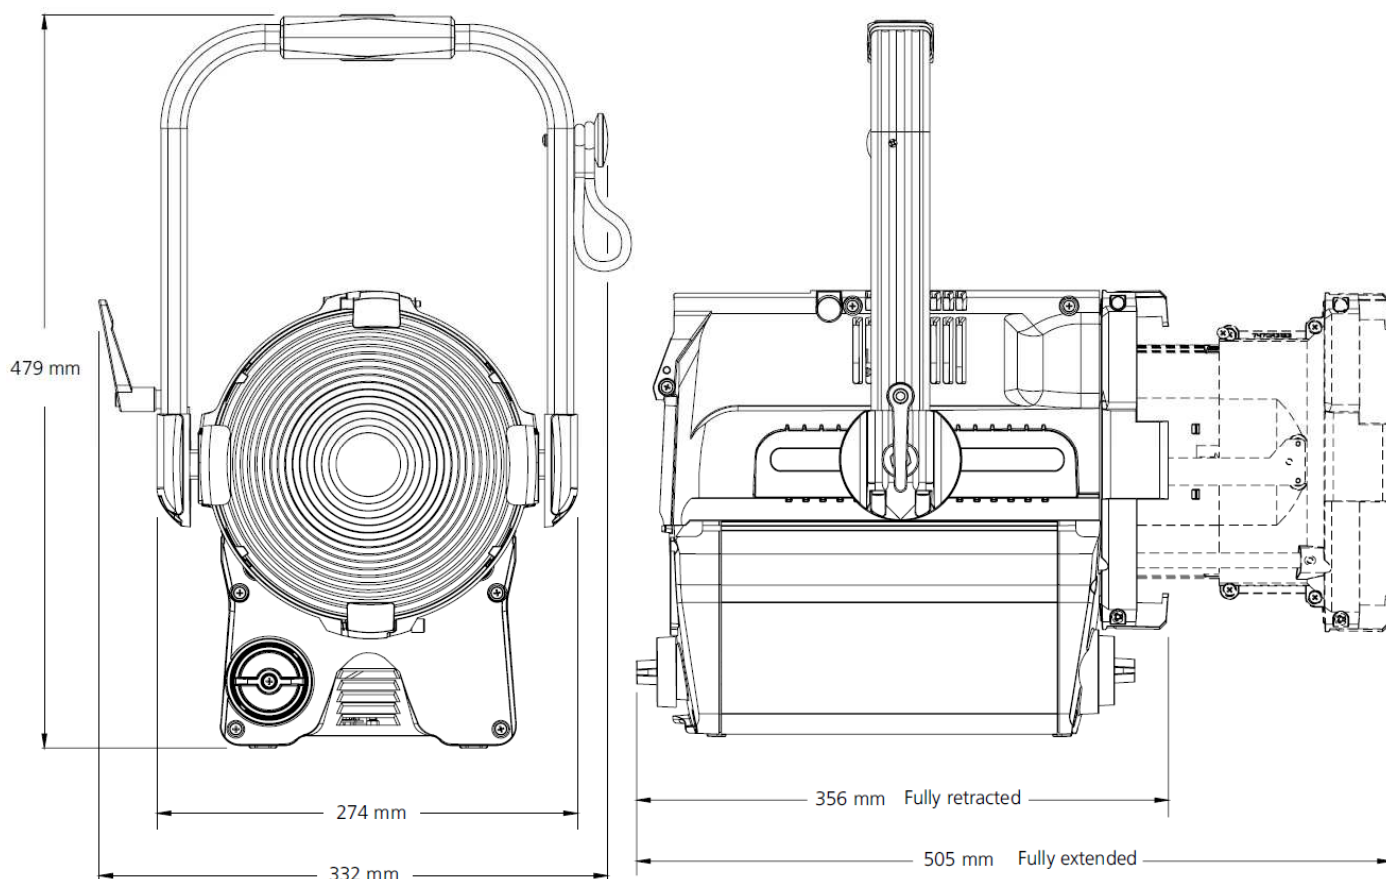

Zoom 13-55°

Ovládání zoomu ze přední i zadní
 strany svítidla.

Index podání barev, spektrální složení světla a index spektrální podobnosti u odstínů bílé

	LUSTR 3200 K	LUSTR 4500 K	LUSTR 5600 K	DAYLIGHT 3200 K	DAYLIGHT 4500 K	DAYLIGHT 5600 K
CRI R _a	97	97	98	85	92	95
TLCI	98	98	99	90	96	98
SSI	83	80	77	67	74	72