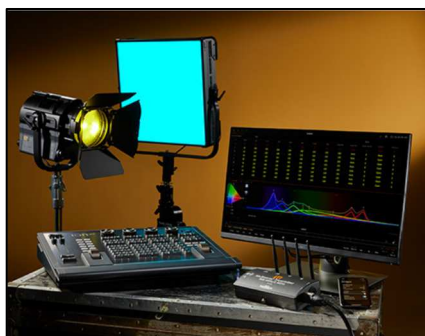

ETC – fos/4 Fresnel

Řada svítidel fos/4, navržená pro studia a filmový průmysl, přebírá ty nejžádanější vlastnosti standardního žárovkového Fresnelu a přidává možnosti jako míchání barev, plynulé stmívání nebo LED technologie. S fos/4 přichází skutečný Fresnel s LED zdrojem, zoomem 13–55°, pozoruhodnou kvalitou světla a svítivostí až 9.700 lm. Tedy množství funkcí a svítivost, které jsou potřeba ve fotoateliérech či v TV studiích. Přidáním Deep Red diod posouvá provedení Lustr X8 hranice možnosti barevného vykreslování, zatímco provedení Daylight HDR dává bílému světlu novou hloubku.

DEEP RED

Dostupný v obou variantách svítidla.
 Poskytuje nejjemnější kontrolu barev
 od nejhlubších krajů spektra.

Wireless DMX/RDM a NFC

Konfigurace a ovládání svítidel z
 tabletu či telefonu, nebo pomocí
 DMX/RDM Multiverse z pultu.